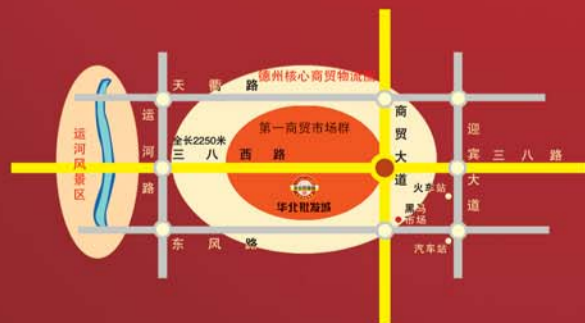

运河畔，30万平米德州首席商贸复合街区

亦一限购令

德州绝版核心商贸物流区
首席批零铺王抄底价10万元/套!
限量抢购共9套!

- 三层日用小五金区铺王.....限购1套
- 三层厨卫用品区铺王.....限购1套
- 三层办公用品区铺王.....限购1套
- 三层不锈钢器具区铺王.....限购2套
- 三层小家电区铺王.....限购1套
- 三层文体用品区铺王.....限购1套
- 三层劳保用品区铺王.....限购2套

热烈庆祝义乌团队即将进驻华北小商品城进行经营管理!
首创“批零分时+电商交易+品牌联营”经营模式，10平米将经营出30平米营业额!
横跨16个省、覆盖全国1/2面积的4000余户投资者共同选择了这里!

华北批发城首创loft品牌总部商务大厦震撼首推

全新现房抄底价4390!

60平米首付13万一步进阶核心商贸区办公总部!

8--10层3.5米层高彰显品牌总部风范!

运河畔，11层低密度板式生态办公总部，100%户户朝南!

仅限3层

近30家整层宾馆求租型客户排号等候租赁，为您投资保驾护航!

财富热线 0534-8923666/8923999

接待地址：德州市三八西路与商贸大道交汇处