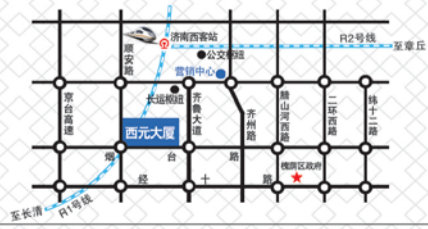

西城集团
WEST CITY GROUP
25平方公里西部新城缔造者

西元大厦
A.D.EDIFICE

西城核心 高铁主站口

以住宅价格 买精装写字楼

< 5.4米层高 > ☆ < 品质双大堂 >

100-1000 m² 高铁头排商务空间火爆认筹中

<p>大中国交通网 京沪高铁第三级 城市枢纽中心</p>	<p>文化会展中心 国家大剧院、会展中心、 美术馆、艺术馆</p>	<p>金融贸易中心 多个大型商业商贸综合体</p>	<p>总部经济核心 多项优惠政策扶植总部经济</p>	<p>现代生活社区 80万城市人口核心之地</p>
---	--	--------------------------------------	---------------------------------------	--------------------------------------

营销地址：济南西客站西城集团大厦 项目地址：西客站南侧1000米

◇ 施工单位：中铁十二局 ◇ 开发商：西城集团 ◇ 全案营销：齐鲁不动产 本资料仅供参考，一切内容以政府批文和商品房买卖合同为准。

Vip-hotline/ +86 (531) **6666 6088**