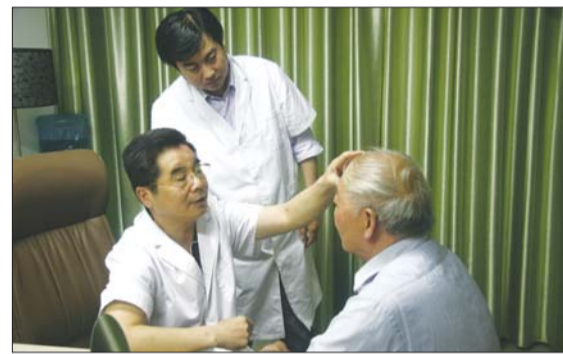

▲王向东院长为王老先生复诊,检查术后情况。