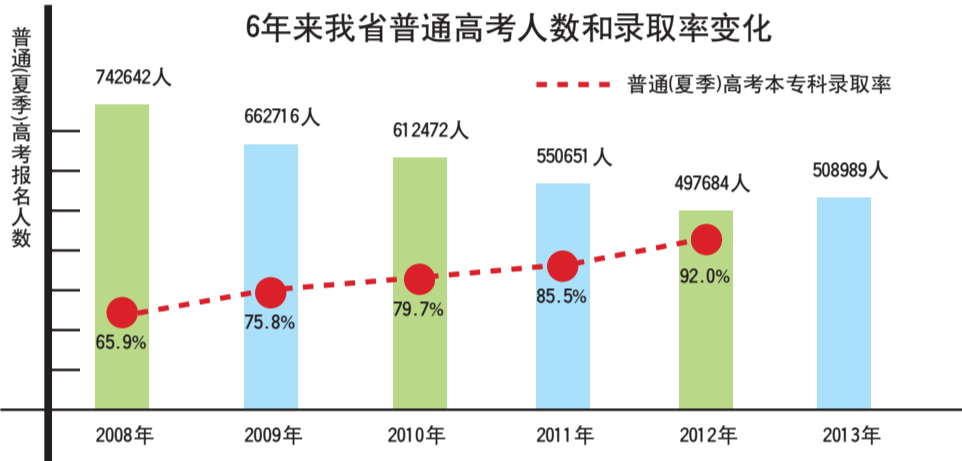

## 50.9万,我省高考生四连降后回升

今年夏季高考人数比去年多1.1万

本报济南5月30日讯(记者杨凡 实习生 林亚) 30日,记者从高考新闻宣传座谈会上获悉,今年我省夏季高考报名人数为508989人,较去年增加约1.1万人。这是我省高考报名人数继2009年出现四连降后,首度止跌回升。

省教育厅副厅长宋承祥介绍,2013年我省春季高考报名50485人,夏季高考报名508989人。目前,保送生录取478人,高水平(一级以上)运动员文化课单独考试录取294人,部分国家示范性高职院校单招录取25413人,其他体育单招、技校单招、职教师资单招等正在录取过程中。

据了解,我省普通(夏季)高考报名人数自2008年达到顶峰突破74万后,已连续4年下跌,去年更是跌破50万。

今年高考报名人数止跌回升的情况在其他省份也有体现。比如,湖南高考报名人数回升到37万左右,比去年增长7000人左右。广西今年约有29.8万人报名参加普通高考,比去年增加近3000人。江西、安徽两省也有5000人的小幅回升。

据了解,今年夏季高考我省17个市共设141个考区,335个考点,17308个考场,704名省派统考检查员将赴各考区监督检查。

## 人数回升与“猪宝宝”扎堆有关

根据此前教育专家的预测,高考报名人数谷底会出现在2013年,但为何今年报名人数止跌回升?

“是不是跟‘猪宝宝’扎堆有关?”30日,听说今年高考报

名人数止跌的消息,济南的高三考生家长刘女士有点惊讶,不过转瞬一想,孩子班上的同学大都是1995年出生的,属猪,这是个家长们比较偏爱的属相。

“这是一个自然现象,预计

以后也不会再降了。”省教育厅有关负责人分析,这与山东省高考适龄人口的刚性回升有关。2008年,恰逢高考适龄人口波峰,2012年则是波谷。