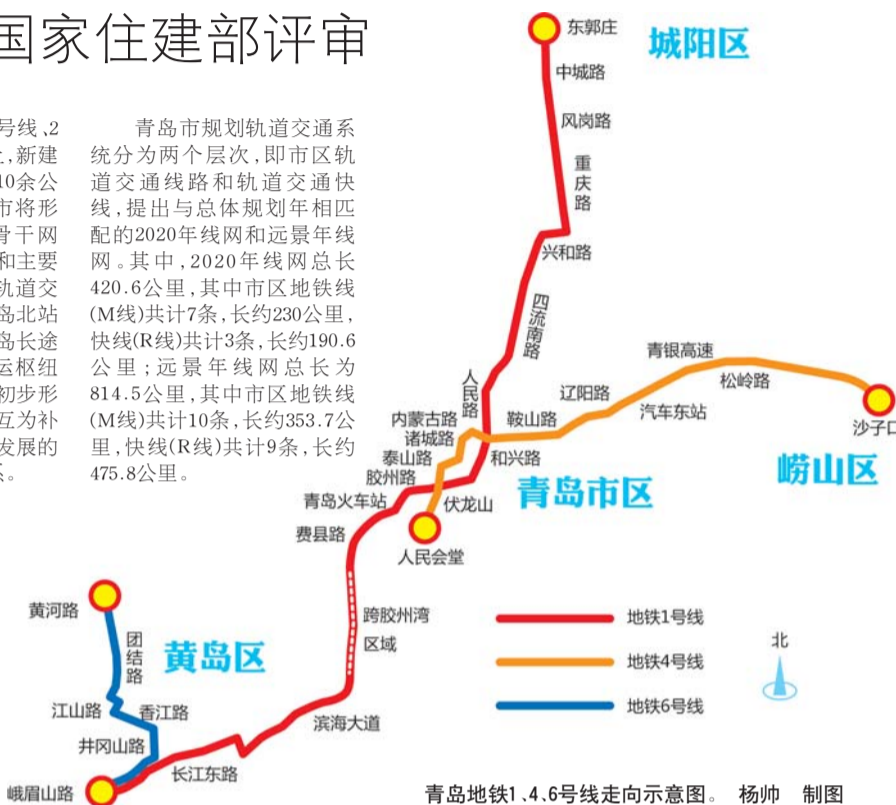

青岛市规划轨道交通系统分为两个层次,即市区轨道交通线路和轨道交通快线,提出与总体规划年相匹配的2020年线网和远景年线网。其中,2020年线网总长420.6公里,其中市区地铁线(M线)共计7条,长约230公里,快线(R线)共计3条,长约190.6公里;远景年线网总长为814.5公里,其中市区地铁线(M线)共计10条,长约353.7公里,快线(R线)共计9条,长约475.8公里。

相关链接

青岛地铁1、4、6号线

青岛地铁1号线:

根据近日青岛市环保局发布的地铁1号线环评公告,地铁1号线串起黄岛、市南、市北、李沧和城阳,全长60.1公里,共设39个车站,预计明年开工,2017年建成。该线路起自黄岛峨眉山路与长江路交叉点,沿长江中路、长江东路、滨海大道、跨海向北进入青岛主城区,之后沿费县路向东左转穿过青岛火车站广场,沿即墨路北侧、胶州路、和兴路、人民路、

四流南路、胶济铁路东侧、仓安路、兴华路、重庆路、风岗路、中城路,209省道至东郭庄(S209和青新高速交叉处西南处)。

青岛地铁4号线:

相关资料显示,青岛地铁4号线起点为人民会堂站,终点为沙子口站,共设15座车站,总长度为26.6千米,是连接青岛主城区与崂山区的一条东西向线路。该线路自人民会堂起,向北经伏龙山、泰山路、诸城路、内蒙古路至海泊桥,

再向东沿鞍山路、辽阳路到达汽车东站,过青银高速,午山村到达松岭路,再向东南延伸到达沙子口。

青岛地铁6号线:

地铁6号线一期工程起点为黄岛区峨眉山路站,终点为黄岛区黄河路站,全长12.4千米,是贯穿黄岛区的一条主要地铁线路,其中高架桥路段7千米。该线路自峨眉山路起,沿井冈山路、香江路、江山路、团结路行驶,至黄河路站止。