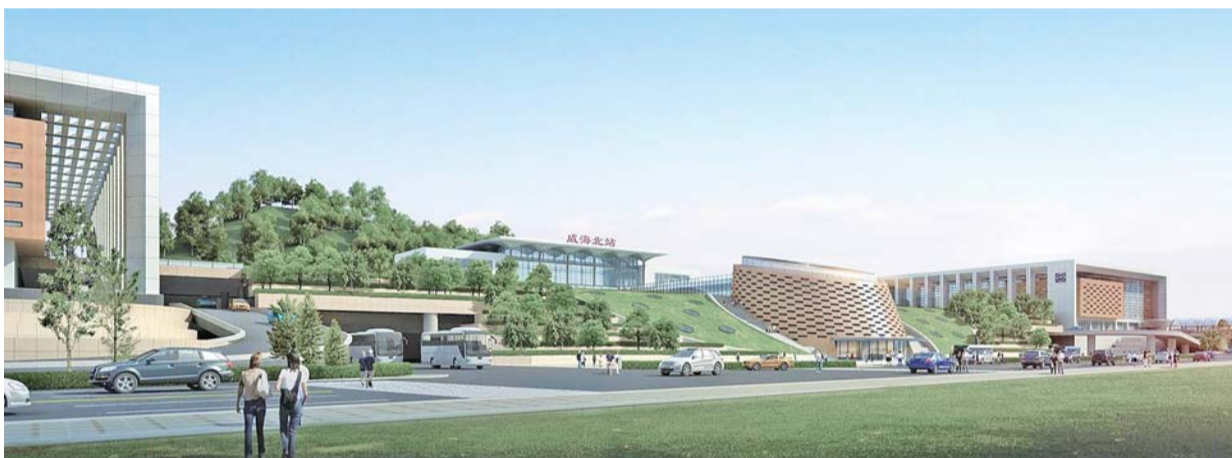

市区综合交通枢纽昨开建

威海站和威海北站明年9月底建成并投入试运营

威海站(上)和威海北站(下)建成后,将成为集城铁、长途客运站、公交始发站、出租车和社会车辆停靠等多种交通功能于一体的现代化大型综合交通枢纽。

图为威海站、威海北站建成效果图。(威海市城市开发投资有限公司提供)

>>>C02版

《今日威海》法律顾问
山东中立达律师事务所
SHANDONG ZHONGLIDA LAW FIRM
法律专线:0631-5283300

编辑:齐璐

美编/组版:宋时梅

泸州老窖 为成功满一杯酒

红|顺|和

·人生红顺和·
国泰民安、和气致祥,中国人的太平心境。
进退自如、取舍有道,以和为贵。
人生百年和。

·人生红顺和·
欣欣向荣、万紫千红,
中国人的幸福色彩。
举案齐眉、忠孝节义,其乐融融。
人生百年红。

·人生红顺和·
顺时施宜、顺从其美,
中国人的儒雅品质。
千帆过尽、处之泰然,前程似锦。
人生百年顺。

50ml小酒

100ml小酒

即日起,举办宴席达18桌以上,且购买数量不少于宴席桌数,即可申请本活动,享受每桌配赠10瓶50ml百年红礼酒

持准考证或结婚证均可到仁东商贸各市区门店领取泸州老窖百年红100ml小酒两瓶。