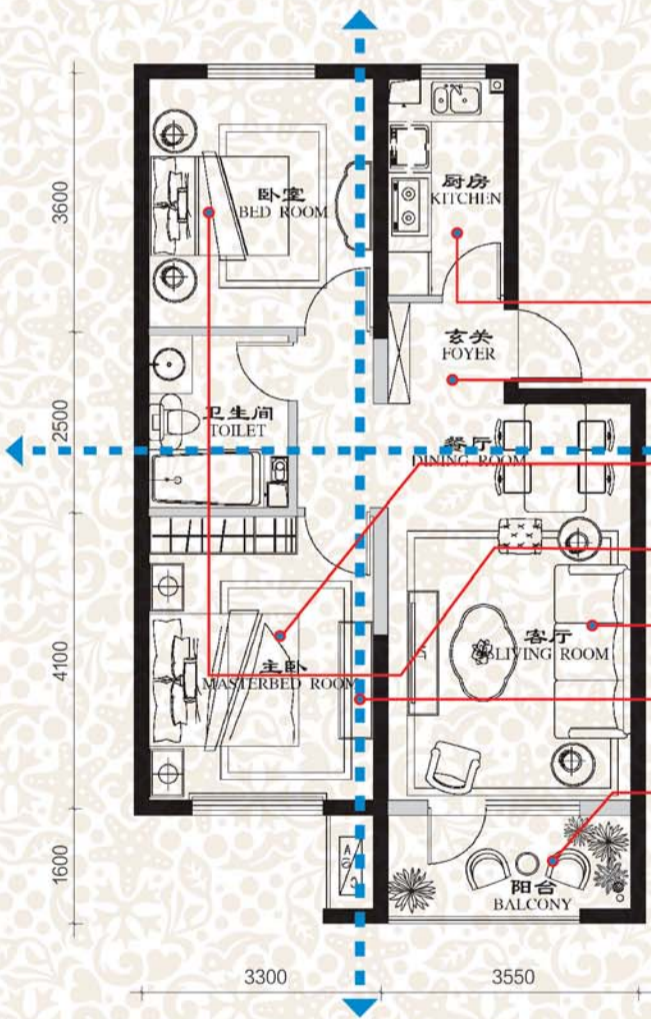

烟房预售字2013第061号

中海·银海熙岸
Silver Coast

SILVER COAST 火爆认筹中

优惠分秒递减

84-138m² 一线海景 南北通透小高层

完全生活发布 户型解析篇

舒居蓝本 **A₂** 约85m²
两室两厅一卫

轻松实现生活梦想 85m²全优户型解析

- 01 实用厨房-甜美家滋味。**
实用的L形台面，美观大方。特为冰箱、收纳柜等预留位置。妈妈厨艺施展发挥，烹饪最甜美的家滋味。
- 02 入户玄关-生活的道理就是收纳包容。**
全效利用居室空间，收纳日常琐碎，生活忙碌之时，也能让家中干净整洁。
- 03 南向主卧-谁能拒绝和煦的阳光。**
4米进深超高空间利用率，2米的舒适大床、0.55米进深的衣柜、0.45米宽的电视柜轻松容纳，尽情享受和煦的阳光吧。
- 04 舒适次卧-从此爱上做美梦。**
超大次卧，满足1.8米大床尺寸。舒适的居室环境，刚一睡下就能进入甜美梦乡。
- 05 规整双厅-高效空间放大幸福。**
客厅、餐厅双厅排布，功能齐全，不浪费一丝空间。在餐厅享用美食，在客厅聚会宾朋，大空间令生活更惬意。
- 06 南北通透-通透清爽的生活气息。**
户型设计南北通透，阳光和空气畅行无阻。再不受湿气困扰，清风拂过脸颊，倍感清爽自然。
- 07 南客厅大阳台-风景豁然开朗。**
南向客厅连接大尺度阳台，生活空间轻松可大幅度扩张，坐在客厅和家人共享天伦，窗外风景就是生活最好的背景。
- 08 高效空间-动静分离居家和谐。**
超短动线设计巧妙，打造动静区隔空间。让孩子们开心玩耍，不会妨碍其他人休息，家庭生活和谐。

[全功能户型产品更多生活实现]

A1 | 约84m² (两室两厅一卫) B | 约92m² (两室两厅一卫) C1 | 约105m² (三室两厅一卫)
D1 | 约118m² (三室两厅两卫) E | 约138m² (三室两厅两卫)

热烈祝贺2013中国烟台住博会于7月19-22日在烟台国际博览中心隆重举行

中海·银海熙岸
Silver Coast

一线海景 南北通透 小高层
0535-4976666

中海·紫御公馆
WINDSOR PAVILION