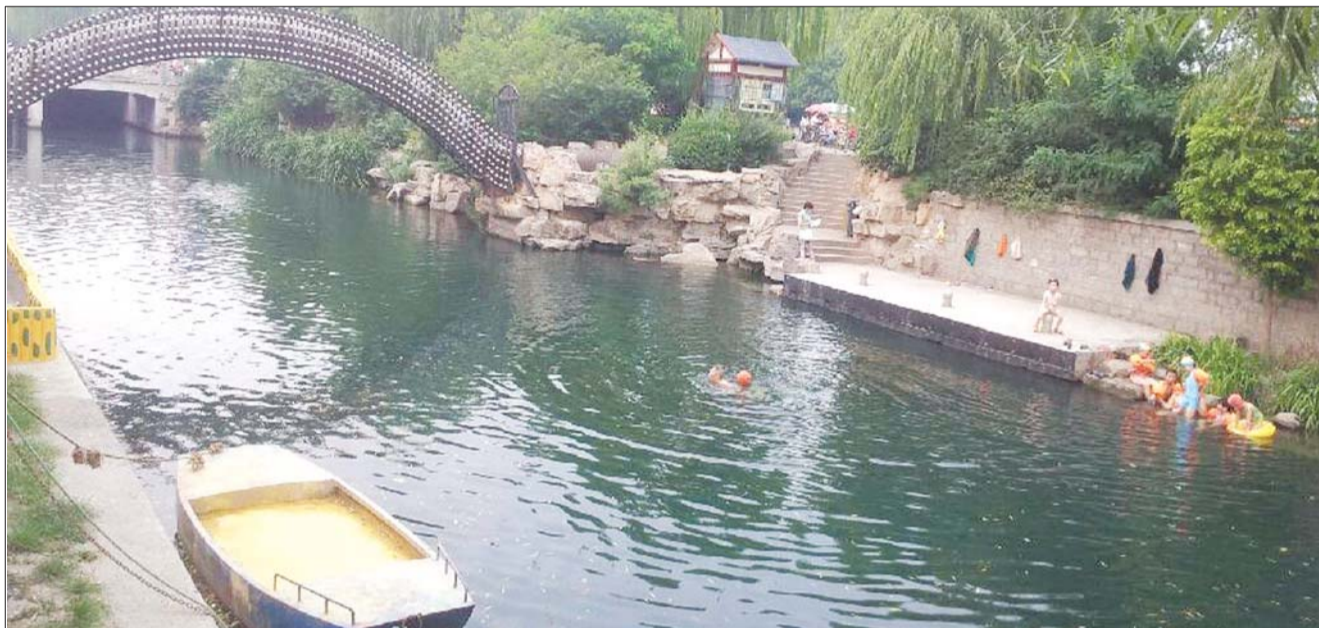

## 中纪委三周打掉三只“虎”

A06 中国

6日凌晨，济南大明湖西南门附近的护城河，一名20岁左右的小伙为救落水女同学，奋不顾身跳入护城河，女生被热心市民救起，小伙却因溺水时间过长，抢救无效不幸身亡。图为事发河段，仍有不少人在此游泳。本报记者 王兴飞 摄