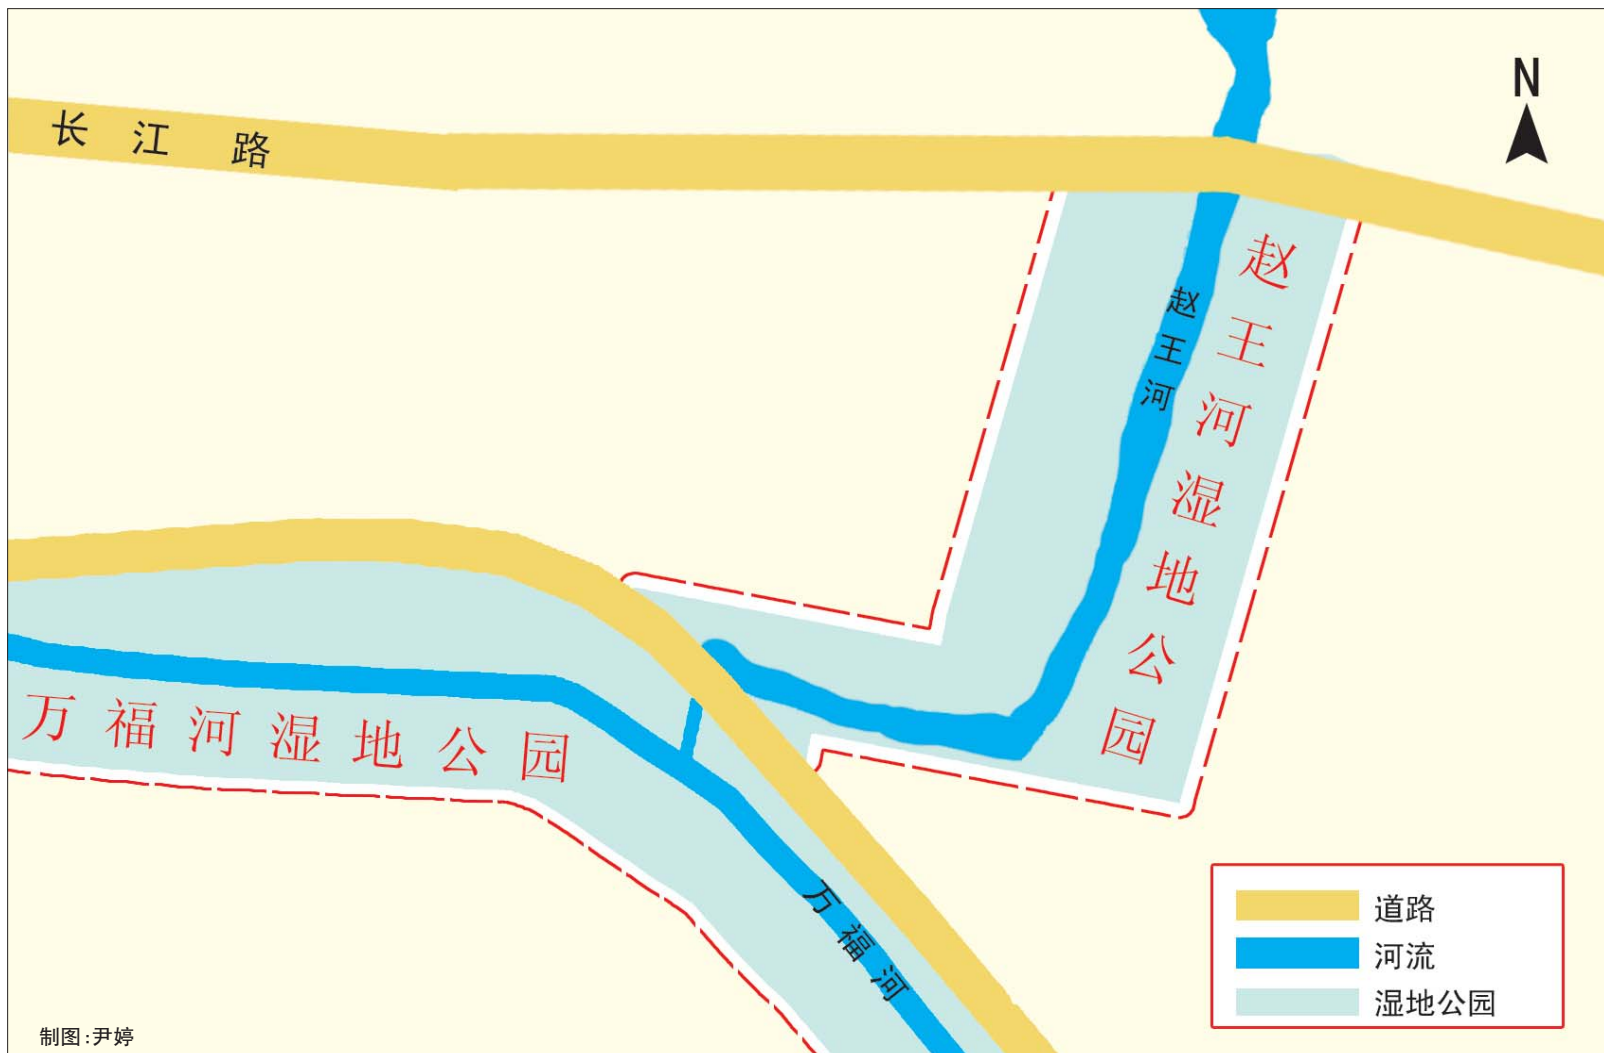

**365天, 24小时**  
**世泰奥迪, 您身边的全天候汽车服务专家!**  
 奥迪卓·悦服务 尊贵不遥远 活动时间: 2013年7月11日-7月31日  
 山东省菏泽市黄河东路88号(上海路与黄河东路交叉路口西100米路南)  
 24小时服务热线: 0530-5873888 售后预约热线: 0530-5873887

2013.7.12 星期五 www.qhwb.com.cn 新闻热线:6330000 广告热线:6330009

## 今日玉镯花三千 胜过商场花万元

时间:7月12-14日 早8:30-晚8:00 地点:菏泽银盛国际酒店二楼(天香公园对过) 电话:0530-6330009 13305308068

详见C05

# 以赵王河、万福河为主线 菏泽将建一城市湿地公园

记者从11日召开的牡丹区2013-14号地块征收动员会上获悉,按照规划,长江路以南、赵王河上游与万福河相连,菏泽城区将建设以赵王河、万福河为主线的十字型城市湿地公园,辐射城市南部片区。据介绍,这一湿地公园的建设、河道两岸的改造,将改善周边居民生活环境及城市环境,完善了城市功能。

此外,牡丹区南城办事处张楼社区、中意社区、黄口社区、程堤口社区、双阳社区、侯店社区等范围内的房屋将被征收,这也标志着赵王河上游的改造与开发拉开序幕。