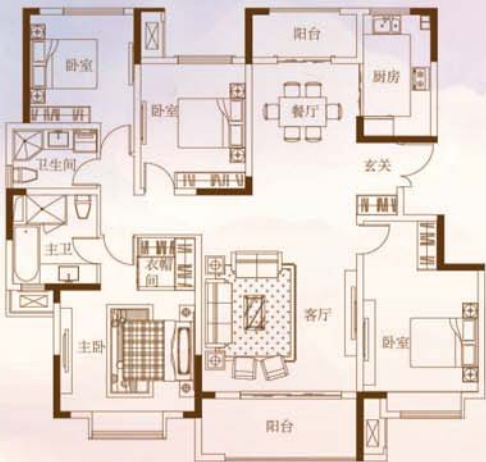

## 160-260平米6+1层墅级电梯洋房