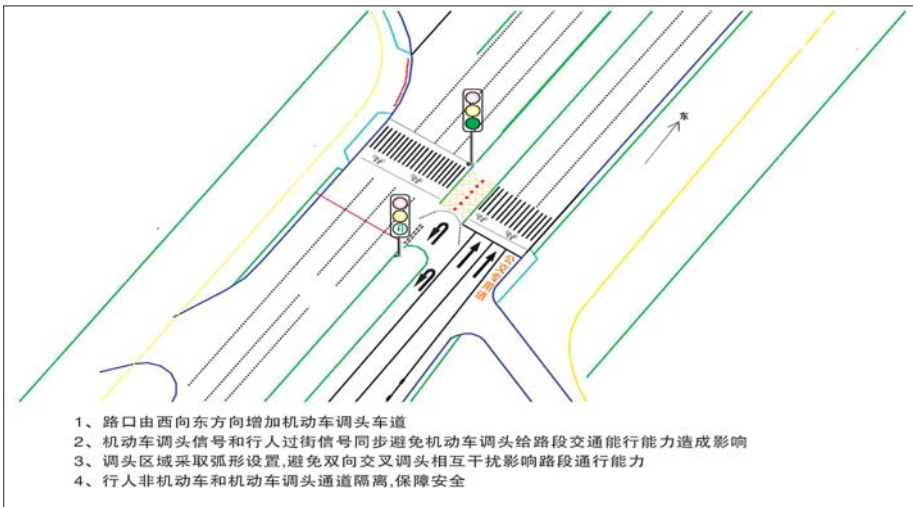

本报8月19日讯(记者 孟燕 通讯员 李靖) 记者18日从山东济南港华燃气有限公司了解到,24日,该公司将对洪楼南路东西两侧,山大北路南北两侧及山大五宿舍、百花小区、华龙园、省图书馆宿舍、中小企业局宿舍、东方丽景小区(部分)、省医药公司宿舍、天元同泰会计事务所宿舍及东兴花

园、永大花园,省经信委宿舍原人工煤气客户进行天然气置换,涉及近13000户民用客户。根据天然气置换流程,23日13:00,济南港华将安排工作人员入户关闭室内主管道阀门和灶前阀,停止人工煤气供应,请客户务必家中留人。敬请置换区域内各位客户停止用气,并确保各燃气阀门处于关闭状

历下交警微信车管所开通了

本报8月19日讯(通讯员 杨磊 记者 董钊)为更好地满足群众对车管工作的新需求,历下交警大队车管所开通了微信车管所。微信用户在关注历下车管微信平台后,可以提交身份认证材料(通过微信发送身份证照片、驾驶证照片、行驶证照片、手机号码),经过历下车管所工作人员核实信息后,即可进入历下车管的微信车管所分组。

明湖西路增加调头车道

明湖西路广播电视大学路口增加调头车道。路口采取行人过街信号和机动车调头信号同步,在原有行人过街信号的基础上增加机动车调头信号,图为路口改造示意图。

本报记者 董钊 通讯员 张志扬 报道

动物园站牌调整 65路开通果农专线车

即日起K53路动物园下行站牌(由北向南)北移20米;K92路动物园下行站牌(由北向南)北移100米。65路车将于20日开通“果农专线车”,每天早晨6:00由西营发车,沿途停靠65路站点。为方便学生返校,136路将增加班次;158路计划增开由“火车站”到“山东建筑大学”的学生专线车。19日起,5路公交太平洋小区至大坝摆渡车早晚高峰由2部增加到3部。(孟燕)