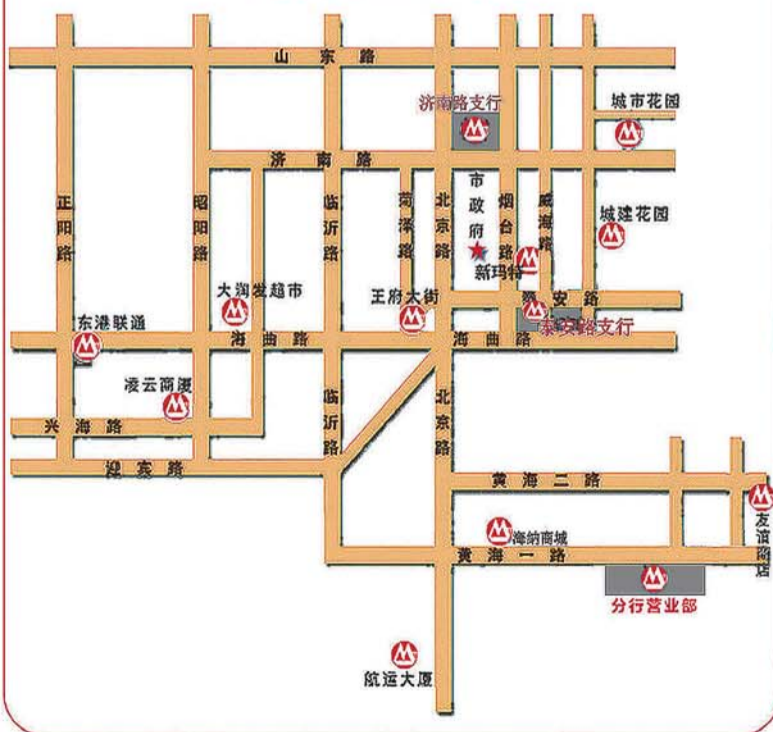

招行网点增加, 服务全面升级!

热烈祝贺招商银行日照济南路支行试营业

分行营业部

地址:日照市黄海一路56号(黄海一路与海滨四路交汇处)
电话:0633-8895555 8398570 8398566

泰安路支行

地址:日照市泰安路196号(泰安路与威海路交汇处)
电话:0633-8790015 8859555 8790207

济南路支行

地址:日照市济南路257号兴业财富广场A座楼
电话:0633-8867716 8867717 8867718

服务网点分布图

招商银行日照分行营业部
招商银行日照泰安路支行
招商银行日照济南路支行

黄海一路56号
泰安路与威海路交汇处
济南路兴业财富广场

招商银行日照联通大厦自助银行
招商银行日照东兴商贸城自助银行
招商银行日照水晶城自助银行
招商银行日照钢铁厂区自助银行
招商银行日照城市花园自助银亭
招商银行日照城建花园自助银亭
招商银行日照三银纺织自助银亭
招商银行日照凌云商厦自助银亭
招商银行日照友谊商店自助银亭
招商银行日照航运大厦自助银亭
招商银行日照王府大街自助银亭
招商银行日照东港联通自助银亭

烟台路联通营业厅南侧
黄海一路林海小区南门
海曲中路大润发超市南侧
日照市钢铁厂区
城市花园南区北门
城建花园西门
三银纺织新厂
昭阳路凌云商厦东门
黄海一路友谊商店南门
北京路航运大厦
北京路王府大街东侧
海曲路东港联通沿街