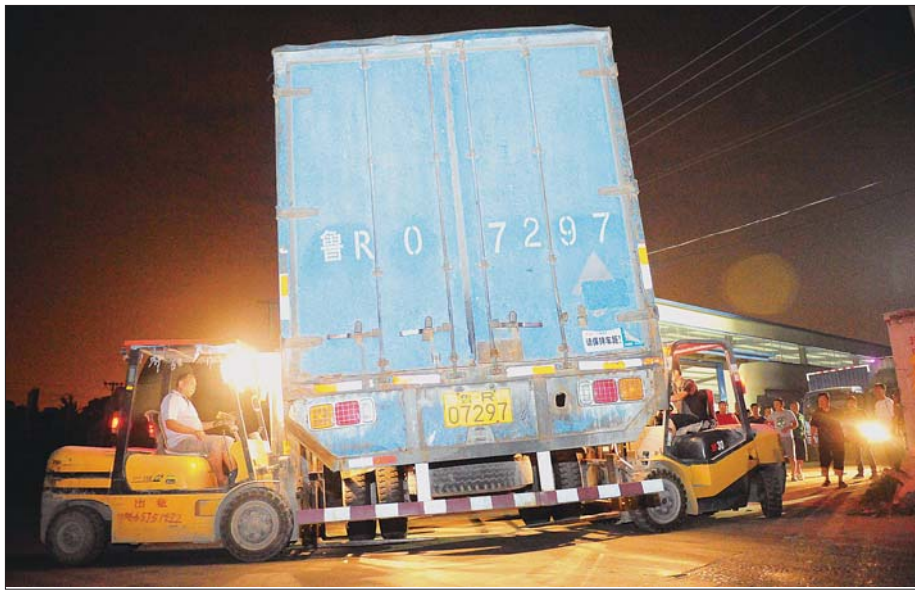

原承包商与总部经济纠纷殃及元智快递济南分拨中心 货车封门, 两万快件发不出去

本报记者 王兴飞

22日晚上8点多,济南市同华路东段,因为和能达快递公司产生经济纠纷,前承包商径直找来两辆货车,将能达新承包商元智快递设在济南分拨中心的大门封死,致使业务瘫痪近24小时,多辆货车被困,近两万快递因此延误。

▶23日晚,工人用两辆小型叉车转移堵在快递公司门口的货车。

本报记者 邱志强 摄

原承包商: 为逼总公司出面 才给分拨点施压

记者联系到原能达快递公司济南承包商梅先生,他告诉记者,“自己也是受害人”,货车堵门是“不得已”。

“去年12月我和能达公司授权的山东分公司签了承包合同,承包了济南的快递业务,合同押金20万元,加上后期人员、车辆、线路、场所等各方面投入,总计投入超过100万元。”梅先生称,自己干了不到4个月,就从承包商的位置上掉了下来,投入的钱却没人退回。

梅先生解释,之所以自己会失去该业务,是因为能达公司总部与其授权的山东分公司负责人发生矛盾,山东分公司被取消授权,承包地方业务的自己就成了无人管的承包商。

快递货车驾驶员李师傅负责济南到临清线路的运送,22日晚8点多他驾车来到元智快递公司济南分拨中心时,封堵大门的两辆货车正往门口停。

“我当时以为车是公司的,可能是个新手正在大门口调方向,就让他先把大门让出来,结果对方把我放进去就不让出来了,后来我问他们,他们说只许进不许出。”李师傅说,像他这样因为货车被堵而困在分拨中

心的驾驶员和押车人员有十多个。

23日晚上7点半,记者来到分拨中心,只见十多米宽的大门口被两辆货车封死,一辆是长4米左右的小货车,另一辆则是近10米长的大货车,被封堵的大门只留一条一米多宽的过道,仅能供人行走,3辆快递货车被阻门外。

郑先生称,货车堵了大门

后,原承包商的负责人找上门,与分拨中心有过接触,但双方并没谈拢。

“他上来就要求找公司领导,要求赔偿承包损失,可我们和能达只是合作关系,之前能达公司和原承包商的经济纠纷以及业务往来和我们没有任何关系。”郑先生称。

23日晚上8点05分,一辆叉车行驶到大门口,配合门外面的另一辆叉车,抬起大货车后轮缓缓将车尾掉转方向,腾出来一个5米左右宽的通道,在被困近24小时后,分拨中心的快递货车终于再次开始了运送作业。