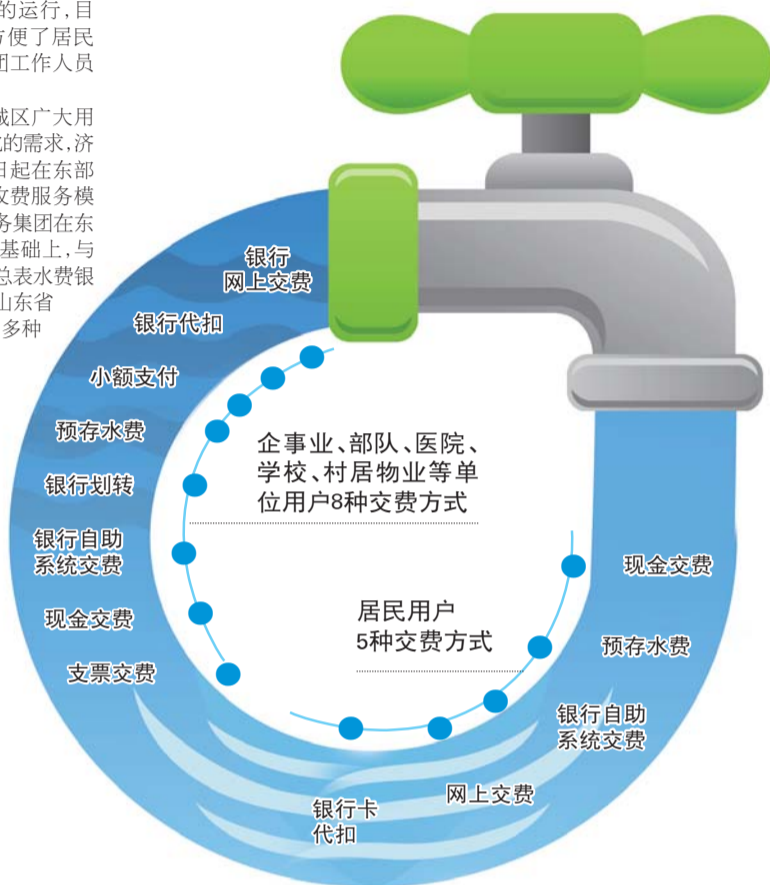

下月起东城告别上门收水费

1700总表用户可通过网络交费了

本报8月26日讯(记者 蒋龙) 26日,记者从济南水务集团获悉,自今年9月1日起,济南市东部城区1700总表用户将告别“上门收水费”,单位用户可采取8种方式,居民用户可采取5种方式交水费。

目前,济南市东部城区共有包括单位、居民在内的总表用户1700余户。以往总表收费模式是根据抄表员抄回的水表数为用户开具发票,工作人员凭发票上门收取费用。据济南水务集团工作人员介绍,较为落后的收费方式增加了用户的等待时间,影响居民生活。

“单位用户交费方式单一,又因营业交费网点少,不少居民为交水费,还要花近一个小时的车程。”济南水务集团工作人员介绍,交水费成为不少总

表用户每月的“头疼事”。

在近期的行风测评中,有不少总表用户对自来水交费单一的方式提出很多建议和意见。针对这些建议和意见,济南水务集团为方便用户交费,8月份在市中、历下、槐荫、天桥四区推出总表用户银行代收业务。“经过一段时间的运行,目前情况良好,极大方便了居民生活。”济南水务集团工作人员说。

为了满足东部城区广大用户对交费方式多元化的需求,济南水务集团自9月1日起在东部城区推出总表转变收费服务模式业务举措。济南水务集团在东区现有3个营业网点基础上,与多家银行联合,推出总表水费银行代收业务,并利用山东省电子商务平台推出了多种

自助交费模式,替代过去单一的上门收费模式。

9月1日后,东部城区总表用户可根据自身需求选择不同交费方式。企事业、部队、医院、学校、村居物业等单位用水户可通过银行网上交费、银行代

扣、小额支付、预存水费、银行划转、银行自助系统交费、现金交费、支票交费8种方式交费;居民用户可通过银行卡代扣、网上交费、银行自助系统交费、预存水费、现金交费5种方式交费。

市长质量奖 开始网上投票

本报8月26日讯(记者 陈玮) 近日,记者从济南市名牌产品评审委员会办公室获悉,2013年度济南市市长质量奖申报工作进入网上投票阶段。经初步审查,共有6家单位和7名个人的申报材料符合要求。

目前申报工作进入网上投票阶段,广泛征求意见,接受社会监督。广大公众如有其它意见和建议,可以采取电话、传真、电子邮件等形式向济南市名牌产品评审委员会办公室反映。

电话:82568868,82568852
传真:82568852
电子邮箱:jnztj1712@163.com
附:6家单位以及7名个人名单:
山东丰汇设备技术有限公司
山东大汉建设机械有限公司
山东省章丘鼓风机股份有限公司
山东旺旺食品有限公司
济南吉利汽车有限公司
济南澳海炭素有限公司
李传光 山东银鹰炊事机械有限公司 董事长总经理
李富君 山东万博科技股份有限公司 董事长总经理
李梅 山东深蓝机器有限公司 董事长
赵铁锁 山东天地健生物工程有限公司 总经理
荆书典 济南大陆机电股份有限公司 董事长
李克明 山东柯华健康科技有限公司 董事长总经理
刘强 济南泉中鑫建材有限公司 董事长

提醒

东城用户每月 25日前交清水费

今年9月1日后,济南东区供水公司客户代表将于每月1日至18日期间抄表(法定节假日顺延),并送达《水费交费通知单》,作为用户本次交纳水费依据。

据济南水务集团工作人员介绍,党政机关、企事业单位、学校医院或者尚未进行一户一表改造的居民用户,可登录水务集团网站(www.jnwater.com.cn),使用总表用户查询系统自助查询水费信息。用户也可登录山东省公共缴费平台(www.melifepay.com.cn)或者手机登录山东省公共缴费平台WAP版(melifepay.com.cn)自助查询水费信息。

东部城区用户应当在每月25日之前交清水费。未按期交费的,水务集团会及时通知用户如期交费。

济南市星火英语培训学校
Spark 星火英语
专业让学习简单

鲁济招广字(20130157)

Big Bang

星火词汇 记高一筹 单词大爆炸

星火式记忆法让您 在星火记20小时 = 在校学3年!

- > 初中单词
- > 高中单词
- > 大学单词
- > TOEFL单词
- > SAT单词
- > 20个主题玩转2000初中课标词汇
- > 350初中熟词 = 3500高中新课标词汇
- > 500中学词汇 = 5000大学词汇
- > 词根词缀 + 联想 + 记忆图片 = 7000TOEFL词汇
- > 高效主题式记忆3500高频SAT词汇

其他精品英语课程

22年星火只专注于英语,
唯专注故专业,唯专业故卓越!

课程名称	招生对象
金牌课程一: 速效新概念课程	各阶段对英语学习有需求者
金牌课程二: 中/高考巅峰训练营	初三、高三学生
金牌课程三: 星火国际少儿	幼儿、小学生
金牌课程四: 征服语法单项班	初/高中生, 成人
金牌课程五: 成人英语零起点班	成人基础薄弱者

济南市星火英语培训学校
JINAN SPARK ENGLISH SCHOOL

TEL:58678000 58676869 http://school.sparke.cn
ADD:济南市历下区山大路157号 华强国际中心6层 星火英语培训学校