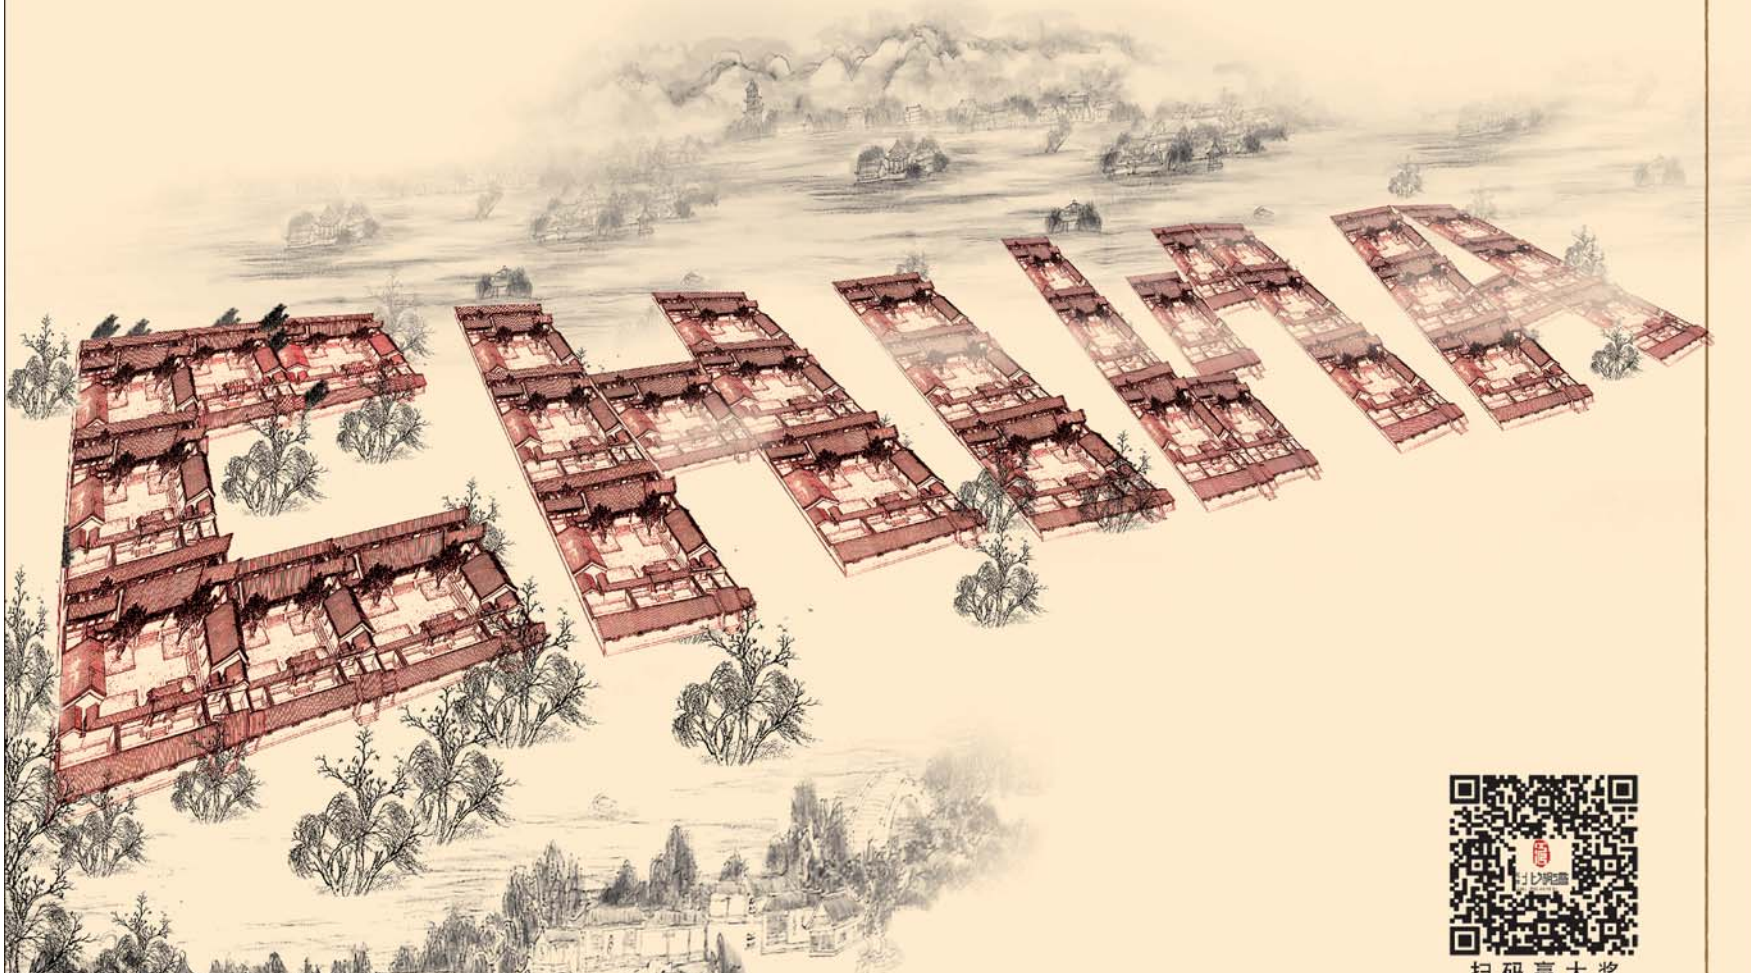

天地控股
UNIVERSE

UNIVERSE
LAKESHORE
MANSION

CHINA

一院盡中國

盛世北湖灣

天地北湖灣

UNIVERSE LAKESHORE MANSION

0537 5096 888

世界灣，
中國院，
天地造。

大三進規制，
新東方合院。

如果想在世界寻找完美，
最好的答案就在中国的院子。
东方古国2000年时光润养，江山更迭，
但中国院子一脉相承，一言以蔽之，
可谓：每个中国人心中都有一座院子。
天地北湖湾，站在千年繁荣的运河大都会前，
发明「一进社区坊院——二进合院——三进私家墅院」
之前所未见的「大三进」院落规制，
统纳无数忠于中国意象的院落庭园设计细节，
创造21世纪中国院落新历史。