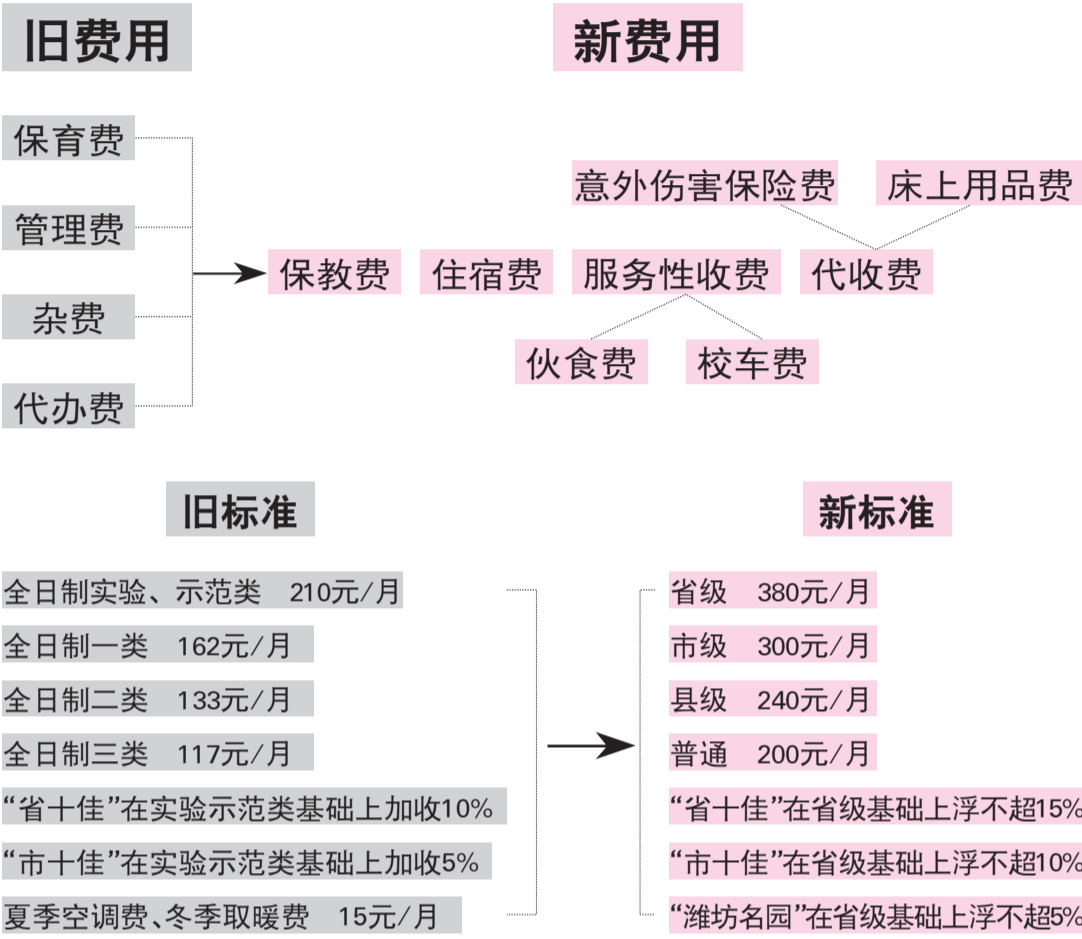

潍坊公办幼儿园8年来首次提价

省级十佳园涨幅最高,涨九成

27日,记者从潍坊市教育局获悉,8年来潍坊市首次对公办幼儿园收费项目和标准进行调整,相比2005年时的收费标准涨了不少,其中,省级实验示范类幼儿园收费,不包含餐费、住宿费、取暖费、空调费,之前收费标准为231元/生·月,现在为380元/生·月,涨了六成多。省级十佳幼儿园涨幅最高,涨九成。

本报记者 秦国玲

公办园只能四项收费 不得再进行额外收费

根据新规定,从8月21日起,公办幼儿园收费项目分四类,可收取保教费、住宿费 and 规定的服务性收费和代收费。其中,保教费成了孩子上幼儿园最大的一笔支出。

保教费是指幼儿园为幼儿提供保育教育服务而收取的费用。

住宿费是指寄宿制幼儿园向在园住宿的幼儿提供住宿服务而收取的费用。

服务性收费是指幼儿园在完成正常保教任务外,经幼儿家长自愿选择,为在园幼儿提供其他服务而收取的费用,包括伙食费和校车接送费。

伙食费(含营养点费)按月或按学期收取,按月结清,多退少补,幼儿园应于次月15日前向家长公布收支情况。

校车接送费坚持自愿原则,由幼儿园和幼儿家长签订协议,明确收费标准和双方权利、义务。

代收费是指幼儿园为方便幼儿在园生活,在幼儿家长自愿的前提下,为提供服务的单位代收代付的费用,包括意外伤害保险费和床上用品费。

意外伤害保险费按照自愿原则,由幼儿园代收代付。

床上用品费由幼儿园在新生入园时按实际进价一次性收取。床上用品可由幼儿园统一提供,家长自愿选择,包括被褥及床单、被套等。

除保教费、住宿费、服务性收费和代收费项目外,幼儿园不得向幼儿家长收取其他任何费用。

幼儿园不得在保教费以外以开办实验班、特色班、兴趣班、课后培训班和亲子班(包括培训机构等在幼儿园开设的各类特色兴趣班)等特色教育为名向幼儿家长另行收取费用,不得以任何名义向幼儿家长收取与入园挂钩的赞助费、捐资助学费、建校费、教育成本补偿费等费用。

民办幼儿园收取的保教费、住宿费按照《民办教育促进法》及其实施条例规定,由办园主体根据保教和住宿成本等情况自主合理确定,报当地物价、教育和财政部门备案并公示后执行。民办幼儿园调整保教费、住宿费收费标准,应于秋季开学前两个月将有关材料分别报送教育、物价、财政部门办理备案手续,未按时报备的,当年不予受理。

公办园保教费定标准 共分为四个收费档次

根据2005年潍坊市公办幼儿园收费标准,公办园可收保育费、管理费、杂费、代办费四类。

全日制实验、师范类幼儿园四项收费为210元/月;全日制一类、二类、三类幼儿园四项收费分别为162元/月、133元/月、117元/月。省“十佳”幼儿园可在实验、示范类幼儿园收费标准的基础上加收10%;市“十佳”幼儿园可加收5%。

同时,冬季取暖和夏季空调费按每人每月15元收取。

据介绍,新的公办幼儿园保教费标准,按照保教成本由政府、社会、家庭合理分担的原则,由市级统一制定、调整,共分省级、市级、县级、普通类四级收费标准。

省级实验示范类380元/月、市级示范类300元/月、县级师范类240元/月、普通类200元/月。

省级十佳幼儿园、市级十佳幼

园、潍坊名园的保教费,可在省级实验、示范幼儿园保教费标准基础上适当上浮,其中省级十佳幼儿园上浮幅度不得超过15%,市级十佳幼儿园上浮幅度不得超过10%,潍坊名园上浮幅度不得超过5%。幼儿园招收的托班,可在本园保教费标准基础上适当上浮,上浮幅度不得超过10%。

潍坊市教育局相关工作人员介绍,此次收费项目有调整,收费的标准也是最高限价。现在的保教费与2005年时的保教费差别较大,概念也变了。按省级十佳幼儿园收费标准,该园之前的收费为231元/月,包括保育费、管理费、杂费、代办费,还有额外的3个月空调费和4个月的取暖费共计105元。现在的收费标准则在省级实验师范类380元/月的标准上浮15%,为437元/月,费用涨了近9成,但收费的项目少了,空调费和取暖费都不允许收了,除了餐费和校车

费,孩子在幼儿园的费用涨得不多。

记者了解到,幼儿园开办的超时托管班、半日制班、双休日班收费也有调整。收费标准为从2005年时超时托管班(星期一至星期五17:30后)为每小时2元调整为现在的4元;半日制班,按全日制的60%收取;双休日班(含假期班),按照全日制班月收费标准折算到每天(按照每月20.83天计算)的标准和实际天数收取。

奎文、潍城公办幼儿园执行上述收费标准,其他县市区由当地教育行政部门在统筹考虑政府投入、经济社会发展水平、生均保教成本和群众承受能力等的前提下,按照不高于上述收费标准的原则,提出具体分类收费标准,经当地物价、财政部门审核批准并报市级物价、教育、财政部门备案后执行。

住宿费标准由当地教育行政部门提出意见,报同级物价、财政部门审批。

9月2日,“蟹都汇”将在北京钓鱼台国宾馆召开“2013大闸蟹行业新闻发布会”

财神节“蟹都汇”二店同庆,“蟹”礼3天

买赠活动仅限三天,想吃蟹、想省钱,赶快去蟹都汇“抢票”

中国的传统节日财神节来了,您是否在为给家人准备什么样的大餐而着急?您是否在为送什么样的礼物而烦恼?蟹都汇大闸蟹就是您的首要选择。经过三年的市场运作,“蟹都汇”大闸蟹得到潍坊市民的认可和喜爱,已成为潍坊文化深深地融入在市民的生活当中。为了更好更快地服务于“蟹都汇”的粉丝们,在财神节到来之际,潍坊“蟹都汇”又有惊喜惊喜了。

二店同庆 大“蟹”全城
蟹友们都知道,“蟹都汇”凭借过硬的产品质量和人性化的服务,从来没有打折销售。每逢财神节,为了感谢新老顾客,在28日—30日凡购买蟹券满1000送100蟹券;满500送50蟹券;满2000送400蟹券,加98元蟹券的蟹八件一套,仅此3天机会难得。潍坊店的陈总说:我们真诚的希望潍坊市民和公司都能达到“财神节”的“财气”,就好像餐桌上红红的螃蟹,日子过得红红火火。