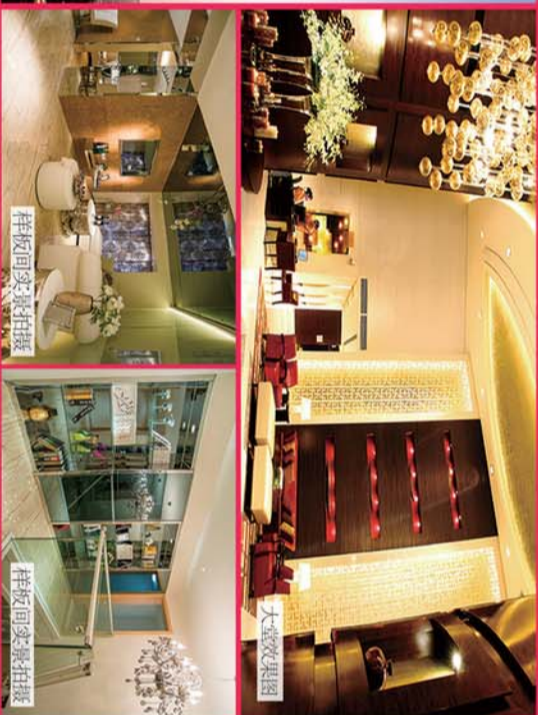

经十路燕山中央生活区奥体片区城市综合体

一口价

两室两厅

一次性 51.5万起/套  
54.1万起/套

此价格仅限 9月9-9月18日 数量有限先到先得

大堂效果图 样板间实景拍摄

特价

一次性 57万/套  
贷款 60万/套  
超高性价比  
3房2厅

特价

一次性 61万/套  
贷款 65万/套  
豪华观景角房  
2房2厅

抢购

燕山CBD商务中心 | 综合型商业 | 独立街铺 | 全天候-365天24小时 | 经营自由 | 独立产权 | 繁华商圈

独立产权社区门头房

总价 90万/套起

另有产权社区铺 38万起 仅剩最后几席 先到先得

周边一公里内约50000户居民人声鼎沸