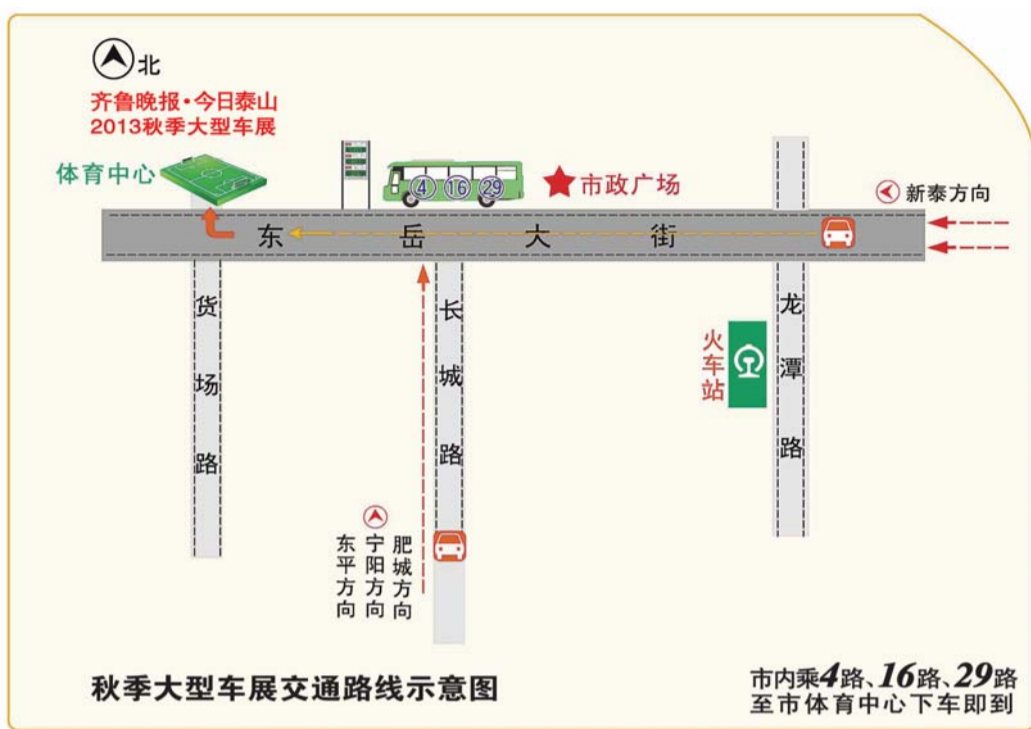

您来逛车展, 这么走最方便

城区4、9、16、29路公交车直达, 新泰肥城设免费接达大巴

本报金秋车展筹备工作已经到位, 距离车展开幕倒计时, 泰城以及县市区市民如果来看车, 为了帮助读者能顺利到达展馆, 避免不必要的麻烦, 本报工作人员特别对展馆周边的交通情况进行打探。不管是乘坐公交车还是自驾来车展, 都能方便快捷到达。

本报记者 曹剑

4路、9路、16路、29路公交车 轻松到达车展现场

位于东岳大街市体育中心的车展现场, 除了拥有便利的交通条件方便自驾车读者观展, 还有多路公交车供大家方便抵达车展现场。不管您是外地观展的读者还是本地市民, 不管您自驾车还是搭乘公交, 都能方便的到达展会现场。

目前市区开往市体育中心车房展现场的公交线路有: 4路、9路、16路、29路等。读者可以在以下路段就近达成4路、9路、16路、29路, 即可轻松抵达车展现场。

4路车主要途经路段: 天烛峰路、东岳大街、温泉路、龙潭路、迎胜南路、长城路等; 9路车主要途经东岳大街、迎胜南路、长城路、泰东路等; 16路主要途经环山路、迎宾大道、东岳大街等; 29路主要途经虎山路、灵山大街、青年路、校场街、龙潭路、泰山大街、货场路、东岳大街等。

特别提示: 乘坐4路、16路、29路前往会场的读者可在“体育中心”站下车; 乘坐9路的读者可在“王庄”站下车, 向西直行约800米。

避开城区堵车路段 自驾可走环山路和长城路

本次车展位于体育中心, 处于交通要道东岳大街和长城路交汇口附近, 市民看车时, 难免会叫上几名亲戚朋友, 外加几名军师, 一起到车展看辆中意的车。为了出行方便, 这些小团伙难免自驾或者拼车来现场。

泰城东部以及高新区市民如果来看车, 除了走东岳大

街外, 考虑到中秋节期间该路段车流量相对较多, 信号灯也相对较多, 建议市民途经环山路, 至市政府附近时转东岳大街, 到达体育中心。

南开发区市民如果走城区龙潭路转东岳大街线路, 肯定会非常拥挤, 建议开发区市民经长城路至东岳大街后, 向西200米路北即是。

肥城新泰来看车 大巴车免费接送

近日, 有不少市民电话咨询, 县市区如何到达车展现场。记者了解到, 从肥城和新泰来泰城看车展的市民, 20日早晨9点, 有大巴车免费接送。