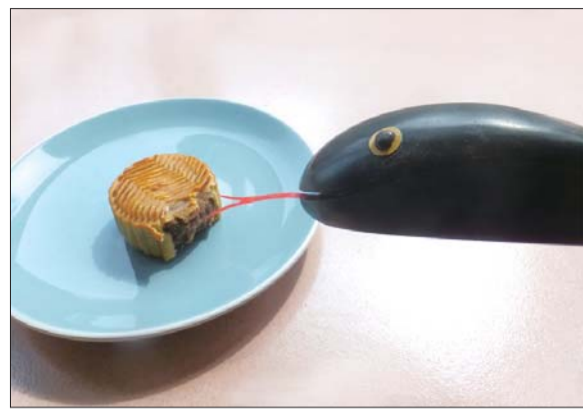

快乐瞬间,你我共享 本报拍客QQ群:329857000

征稿启事

我们的“拍客”版是专为普通百姓、摄影发烧友推出的版面,来稿请务必提供以下信息:1、作品名称2、作品描述3、拍摄地点4、相机型号5、作者姓名6、通信地址7、邮政编码8、联系电话。 本报投稿邮箱:jrytpk@sina.com 协作单位投稿地址:www.17Lu.cn

贪吃蛇

作品描述:蛇年中秋来临,这只“鼠标蛇”不禁吐出信子要尝尝这美味的月饼。 作者:余跃军(摄于家中) 奖金:20元

分享“圆满”

作品描述:中秋当天争做世界最大圆环形裱花蛋糕,做好大家一起分享,这个中秋格外热闹。 作者:高绪谦(摄于塔山游乐城) 奖金:20元

“粉墨”登场

作品描述:快乐过中秋,我来露一手,小小粉笔画心情,作品亮相乐悠悠。 作者:林志刚(摄于牟平) 奖金:20元

天涯共此时

献舞

作品描述:“呛呛起呛起”,甩起大扇子,扭起大秧歌,中秋节目我来助个场,走起。 作者:王超(摄于牟平) 奖金:40元

现学现卖

作品描述:光吃现成的算什么英雄好汉,亲手做月饼才叫真能耐,做好准能卖个好价钱。 作者:吴岚高(摄于蓬莱) 奖金:20元

喜笑颜开

作品描述:台上那孩子把大秧歌扭得有模有样,把台下观众逗得都合不拢嘴了。 作者:王世伟(摄于牟平) 奖金:20元

拍客新活动

拍客版推出《我命题·你来拍》活动,我们将定期推出多个命题,拍客朋友可以围绕题目自由发挥,然后把照片投到邮箱,拍客版将集中择优刊发,我们期待着你的精彩照片! 本期命题: 出游快乐事