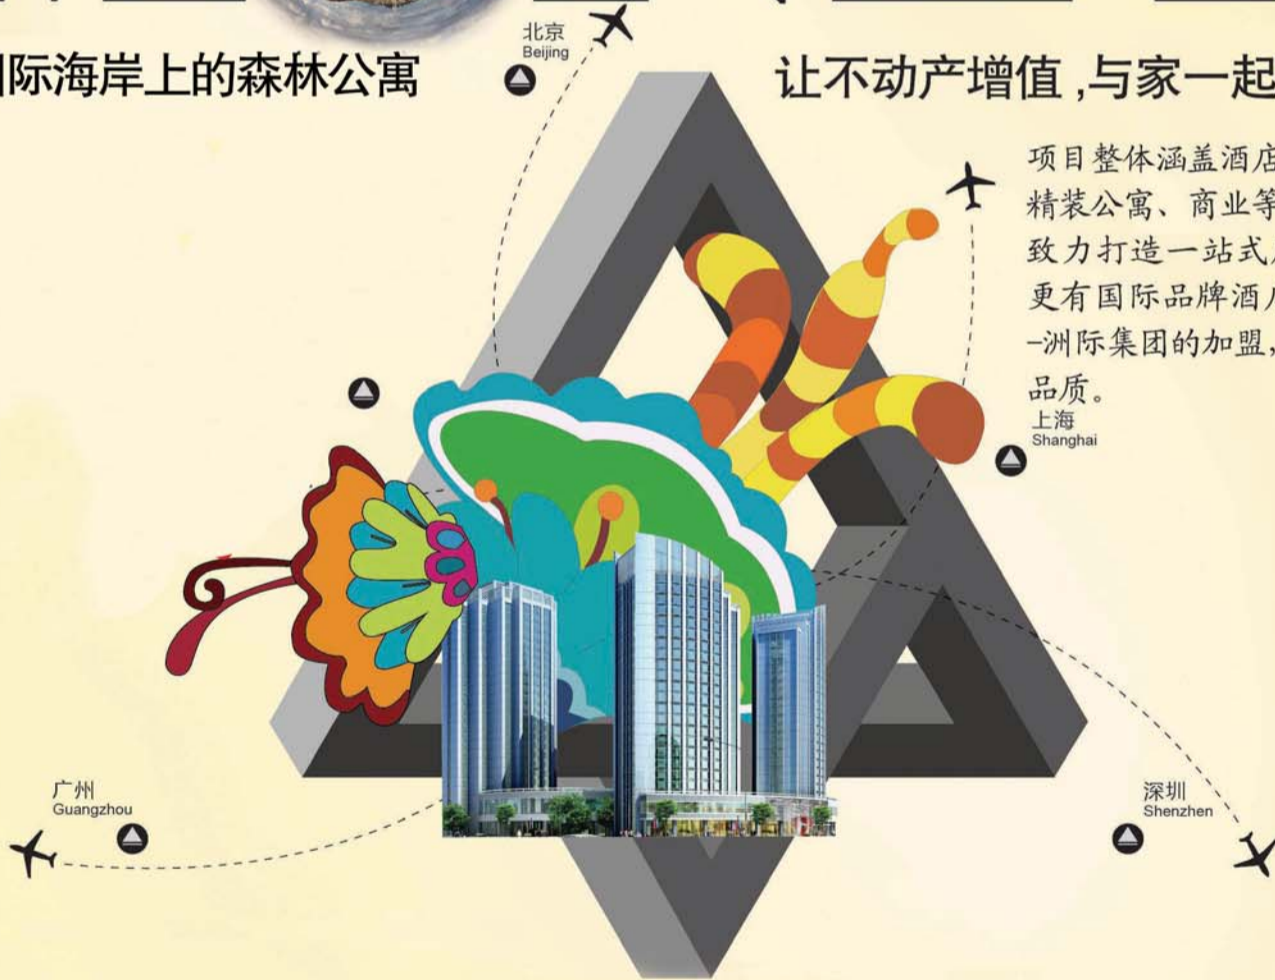

APARTMENTS

International
Coastal
Forest
Apartments

威海市中心 一线海景房，精装公寓楼王

30万^起

Forest Apartments

万亩松林 · 双湾景致 · 国际海水浴场 · 38-134平米精装公寓

钱闲着,不划算

买帝景湾的房子，做全世界的房东，很划算

MONEY

国际海岸上的森林公寓

让不动产增值,与家一起旅行

项目整体涵盖酒店、写字楼、精装公寓、商业等四种业态，致力打造一站式度假体系，更有国际品牌酒店管理公司—洲际集团的加盟，提升项目品质。

超高回报率的房子，威海买一套，海南，云南，西藏……全国都有房！

与高端度假公寓电商平台【途家】战略合作，全程提供经营、托管、增值、交换服务。

帝景湾
GOOD SCENERY BAY
HOTELS & APARTMENTS

- 中国北方海湾极具投资价值的国际酒店式公寓；
- 国际专业经营管理公司全程代管代租服务；
- 比肩全球知名海湾高端物业的投资回报；
- 独揽海、滩、陆、森、园五重优质环境；
- 双湾景致、万亩松林、16.7万平米林海公园；
- 国际海水浴场、足球草坪运动场、风情商业街。

Good Scenery Hotel

CloudY Totem
-祥雲-

Heaven Here
-天璽-

UNIVERSE VIEW
-坤·元-