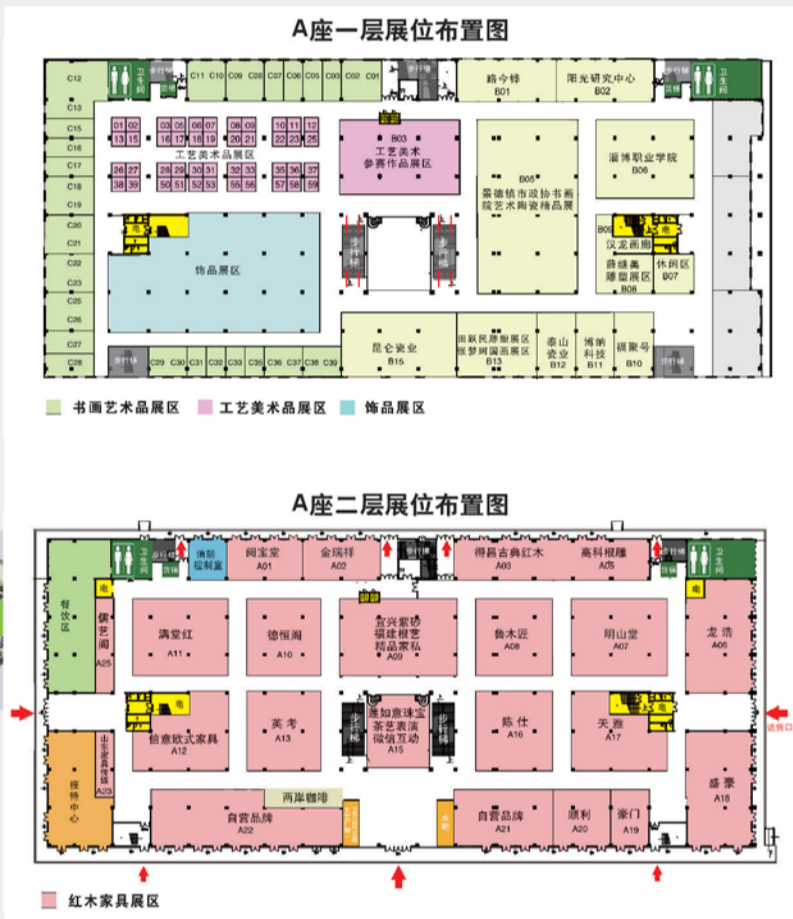

### ■ 展区规划：

A座 淄博潘家园文化城

一层：红木家具展区；

二层：工艺美术品、书画、陶瓷展区；

五层：吴东魁画展、专家论坛、鉴宝专场、精品拍卖；

B座 周村皮革城：皮草展区；

B座 西南角：赏石展区；

C座 景观大道：旅游商品展区。

大型歌舞表演 5D剧院 FM100淄博交通文艺广播现场直播