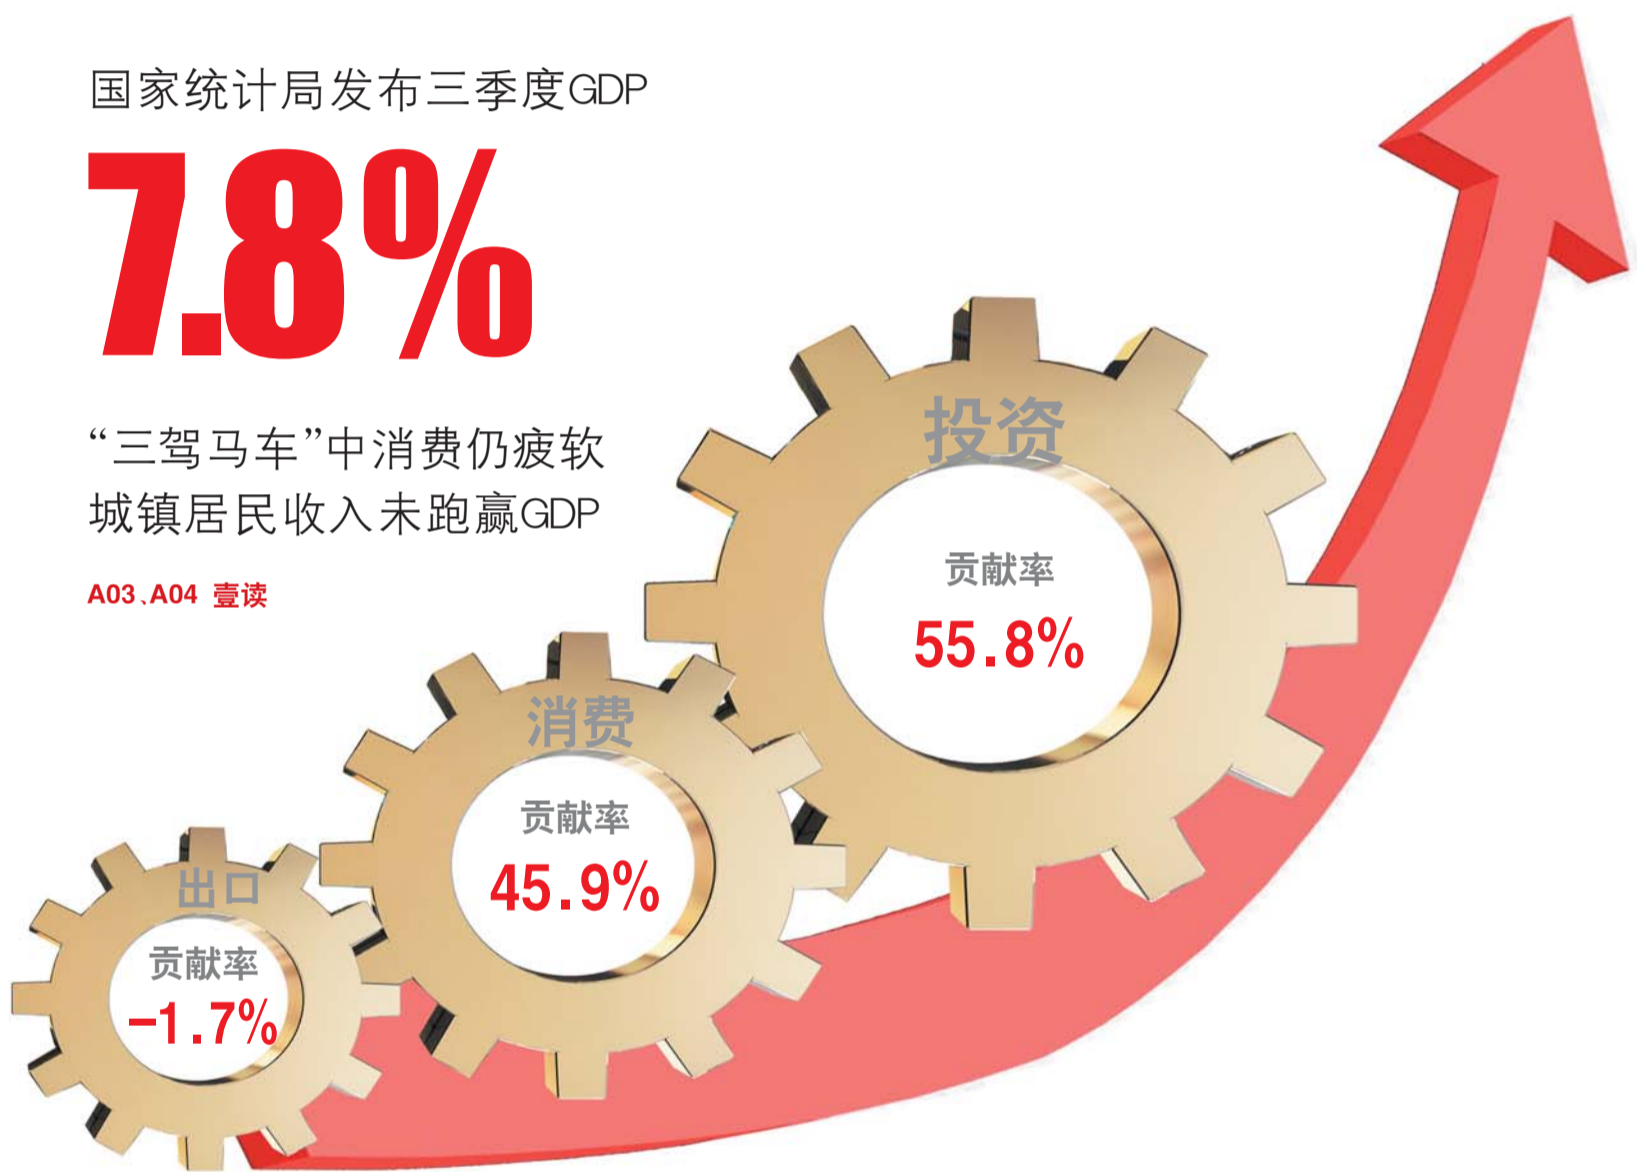

中纪委晒中秋、国庆反“四风”成绩单，称元旦春节继续严抓

双节近千举报九成来自网络

A02 重点

国家统计局发布三季度GDP

7.8%

“三驾马车”中消费仍疲软
城镇居民收入未跑赢GDP

A03、A04 壹读

一次80元，大学生冒充特警拆违

A10 国事

今日本报A叠16版、B叠8版、C叠8版，共32版 本版编辑：陈朋 美编：金红 组版：陈华

第20届山东国际教育展 今日开幕

指导出国留学规划 解读名校录取标准

主 办：齐鲁晚报 承 办：齐鲁晚报天一国际会展有限公司
期：2013年10月19日 展会时间：上午8:00~下午3:00
地 点：济南索菲特银座大饭店6楼（泺源大街66号）

学生及家长免费入场

参展范围：出国留学、移民、雅思、托福、小语种培训 咨询电话：0531-85196195 / 85196575 / 85196197