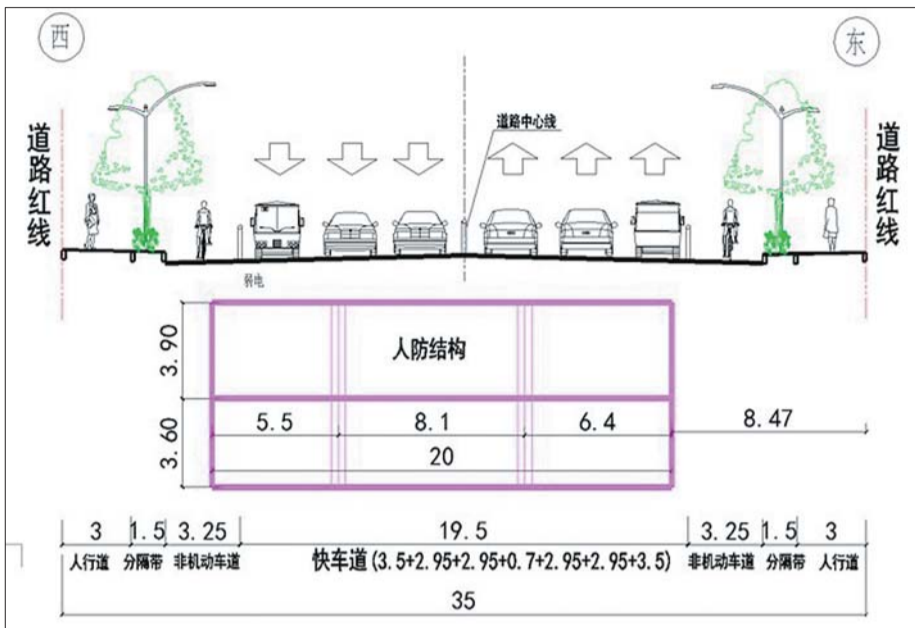

## 6个出入口可从地面通地下人防工程

本报11月1日讯(见习记者魏新丽) 1日,记者从济南市人防办获悉,泺文路道路改造和人防工程建设已于上月启动。预计2014年3月完成地上路面改造工程,2015年上半年完成地下人防通道建设。届时,泺文路将拓宽为双向六车道,文化西路与泉城广场通过地下通道连通。

### 地上咋布局

#### 4车道变6车道

济南市泺文路地下人防工程南起文化西路,北至泉城广场,全长约553米,工程总建筑面积21654.47平方米。据济南市人防开发服务中心主任韩荣发介绍,为减少施工对市民出行带来的不利影响,泺文路工程采取逆作法施工,分为地上和地下两个阶段。需要先打桩安装柱子,然后在上加盖底盖,地上工程完成后在地下深挖,进行人防通道的施工。

泺文路地上工程已于上月25日启动,预计2014年3月完成。韩荣发说,泺文路35米的路宽将保持不变,通过更合理地规划和利用道路,把原有双向四车道拓宽为双向六车道,外侧车道设公交专用道。同时,道路两侧还会各自留出3米的人行道与3.25米的非机动车道。