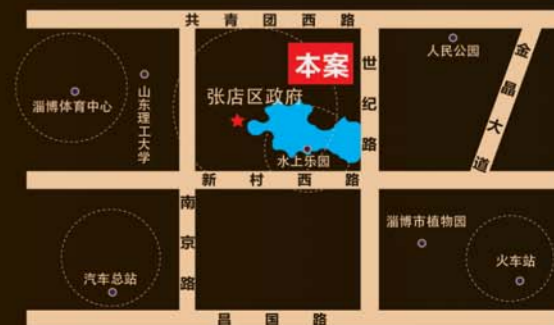

# 市中心 学区 奢装豪宅

83-180m<sup>2</sup>湖景美宅 7380元/m<sup>2</sup>起 送1500元/m<sup>2</sup>豪装

本周认筹额外85折

实景经典园林、9A精装样板间完美呈现 恭迎品鉴!

城市中心 绝版CLD 满屋名牌 9A精装 金牌物管 金碧物业 4.3万平大型商业配套 45000平经典园林 5200平铂金会所 5000平大湖 浩淼美景 118米超宽楼间距

恒大集团  
EVERGRANDE GROUP

VIP 5355 888  
(0533)

项目地址: 淄博市张店区世纪路与共青团西路交汇处

◎投资商: 恒大集团 ◎开发商: 淄博恒大泛华置业有限公司 ◎整合推广: 俊奇高斐(济南)

1. 本资料相关内容、图片是对项目所作的示意表现, 仅供参考。最终以政府有关部门审批的文件、图则为准。经政府批准的详细规划已在销售现场公示, 敬请查看。2. 本资料对项目周围道路规划、环境、交通、公共设施、各种产品文字介绍, 旨在提供相关信息, 不意味着本公司对此作出了任何承诺。3. 本资料为要约邀请, 买卖双方权利及义务以双方签订的《商品房买卖合同》为准。4. 本资料相关内容如有更新, 请以最新资料为准。