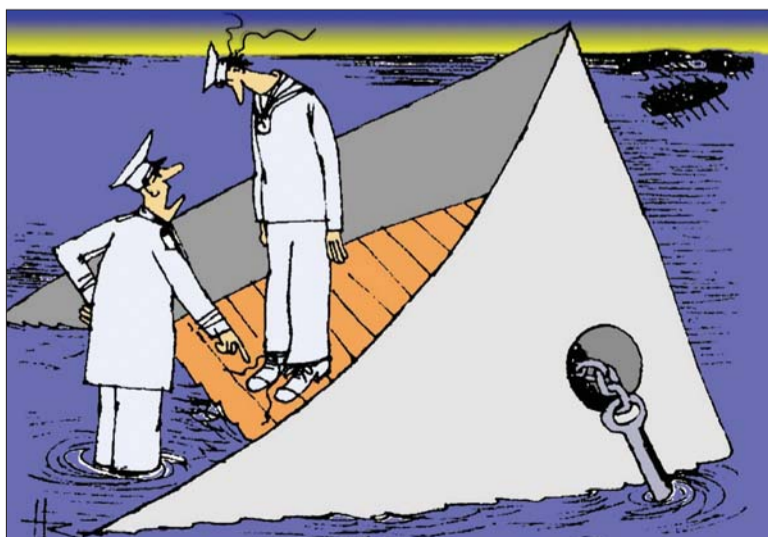

麻辣世相

我在物色铅球运动员 朱森林

爸妈陪我一起睡 邸天行

面具 曹开翔

活动空间 郝延鹏

相持不下 周志千

佳作赏析

军纪严明 比特纳(德国)

反常,是幽默的成因之一。漫画给我们提供了无数个反常的场景,细分这些反常,有的是行为反常,有的是结果反常。比如一个人肩扛一把椅子,碰到了白炽灯上,结果灯安然无恙,而椅子被碰断了,这就是结果的反常。

此画描写的是一种行为反常现象。在战船即将沉没的危难时刻,军官抓住士兵“鞋带开了”的军纪不放,临危不乱,执法如山。严格军纪当然无可厚非,但在危难时刻,这道命令,只能让士兵在船沉大海之后,在与生命的抗争之中“抽空”来执行了。