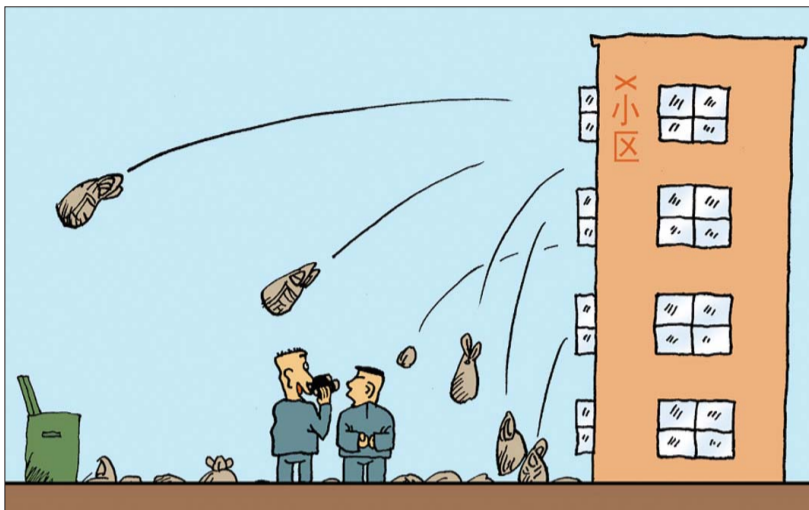

麻辣世相

我在物色铅球运动员 朱森林

爸妈陪我一起睡 邸天行

面具 曹开翔

活动空间 郝延鹏

相持不下 周志千

佳作赏析

军纪严明 比特纳(德国)

反常,是幽默的成因之一。漫画给我们提供了无数个反常的场景,细分这些反常,有的是行为反常,有的是结果反常。比如一个人肩扛一把椅子,碰到了白炽灯上,结果灯安然无恙,而椅子被碰断了,这就是结果的反常。

此画描写的是一种行为反常现象。在战船即将沉没的危难时刻,军官抓住士兵“鞋带开了”的军纪不放,临危不乱,执法如山。严格军纪当然无可厚非,但在危难时刻,这道命令,只能让士兵在船沉大海之后,在与生命的抗争之中“抽空”来执行了。