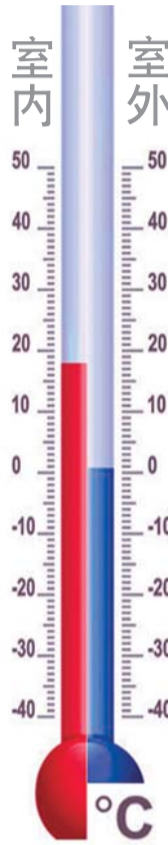

北风那个吹 明天降到0℃

姓名:陈其诚
性别:男
出生日期:2012年7月4日
明星推荐:日照市金宝贝早教中心

北风转南风 3~4级, 2℃~13℃。

周四(21日):多云,东南风 3~4级, 5℃~14℃。

周五(22日):多云转晴,南风转北风 3~4级, 6℃~13℃。

周六(23日):晴到多云,偏北风 3~4级, 5℃~12℃。

周日(24日):多云转阴,北风转南风 3~4级, 6℃~11℃。

父母寄语:亲爱的承宝:爸妈希望你在今后的人生道路上,能够做最真实的自己,健康快乐!

本报记者 彭彦伟 整理

大家好,我是今天的小主持陈其诚,这两天风真大,妈妈都给我穿上了最厚的衣服,家里暖气也开始热了。

气象台的阿姨告诉我,预计本周日日照天气以云系变化为主,无明显降水过程。周一周二受冷空气影响北风风力较大,气温较低。周三至周末气温略有回升。市区逐日预报如下:

周一(18日):晴到多云,西北风 4~5级, 2~10℃。

周二(19日):晴到多云,偏北风 4级, 0℃~10℃。

周三(20日):晴到多云,

今日C01-C08版 编辑:刘伟 组版:牟茜

寿险核201310(东)79ZY

- 你是否 还在纠结于自己的工资入不敷出?
- 你是否 厌倦了一份报纸一杯茶、朝九晚五的工作?
- 你是否 在工作中遇到瓶颈,无法突破,难以晋升?
- 你是否 苦于找不到合适的创业项目和方式?
- 你是否 困于创业资金的筹集?
- 你是否 觉得自己的实力、人脉不足?

如果您有以上困惑,并想要摆脱困境,请关注
中国平安大型创业支持活动...

寻找平安创业合伙人

中国平安服务大使:平安

中国平安 PINGAN

保险·银行·投资

中国平安将选拔优秀的人才进行专属培训,旨在培养具有全面金融知识,能迅速掌握新科技手段的代理人。我们在寻觅,期待您的加入...

欢迎致电平安寿险全国统一客户服务热线 95511
或浏览中国平安网站 www.pingan.com

中国平安人寿保险 青島分公司 买保险 就是买平安