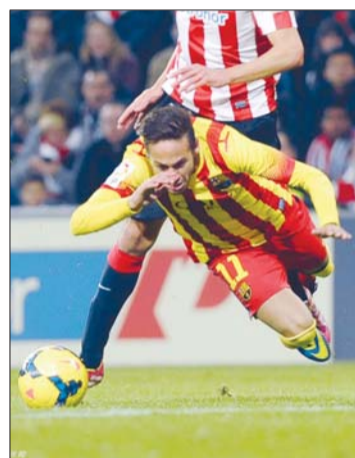

小传旺施害者 二审维持原判

两人均获刑, 赔112万余元

A06 身边

巴萨遭遇 本赛季首败

A18 娱乐

河北黄骅62干部 “被提前离岗”

A12 国事

编辑: 张鹏飞 美编: 罗强 组版: 庆芳