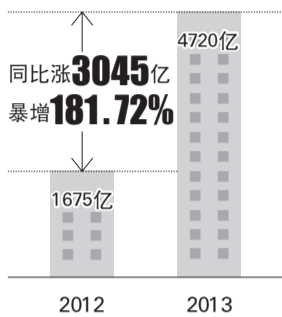

4720亿,一线城市卖地“卖疯了”

同比暴涨181% 土地出让金已占到房价的四成

本报讯 中国房产信息集团(CRIC)数据显示,截至11月底,2013年内北上广深四大一线城市土地出让金收入总额为4720.38亿元,2012年同期则为1675.55亿元,同比暴涨181.72%,创历史新高。

“今年一线城市土地市场竞争非常激烈,甚至部分老牌房企可能连一幅地都抢不到。”一位龙头房企高层人士直言,“简直疯了!”

据CRIC数据显示,2013年1月-11月,10个典型城市土地出让金收入为7928.9亿元,与2012年同期相比增长121.8%。从历年同期看,今年前11个月土地出让金收入创历史新高。

从四大一线城市历年土地出让金收入情况来看,2013年前11个月的土地出让总额创历史新高。

“这折射出房企在一线城市抢地呈现出白热化程度。”一位业内人士表示,尤其各地地王频繁出现,一线、二线城市几乎只要有住宅用地成交,成交单价就一笔高过一笔。

此外,根据中原地产研究中心统计数据,2013年1月-11月,全国40个主要城市土地成交额高达1.4万亿元,与2012年同期的8369亿元相比,上涨幅度达到了68%,与2012年全年这40个主要城市的土地成交总额10674亿元相比,超过了3345亿元。“从土地出让与商品房销售额的占比来看,比例在不断升高。”上海易居房地产研究院研究员严跃进表示,数据显示,2012年这一比例不到30%,2013年则预计达到40%左右。

对此,中原地产市场研究部总监张大伟表示,今年地王频繁出现,“相比往年楼市最火爆期出现的地王,本轮地王的单价、总价都突破了市场的想象力”。

张大伟称,北京、上海等城市的大部分地王地块的楼面价已经超过了区域内的在售房价,如果开发商想要赚取正常的利润,售价需要在目前市场的基础上,一年内再涨50%,否则入市风险将非常大。

据《证券日报》

四大一线城市土地出让金(当年1-11月数据)

分析

高地价高房价仅在一线城市

“高地价高房价的一线城市在国内城市中比例很低,仅有北上广深等几个城市。”中国房地产学会副会长、北京大学房地产研究所所长陈国强说,大量的二三线城市房源供应量较为充足。

在陈国强看来,城市化进程是中国和日本的最大差别,上世纪80年代末的日本已经完成了城市化进程,而现在中国还在经历这个进程。城市化进程带给房地产的是根本性的推动和提升的动力,中国将在未来20年继续着人类有史以来最大的工业化以及伴随的城市化。

本报记者 孟敏

2013“最贵地王”

9月4日,融创中国以7.3万元/平方米的楼面地价拿下北京农展馆地块。

融创中国董事长孙宏斌: 7.3万元/平方米的拿地楼面价真的不贵,要卖的话最贵也得要30万元/平方米。

王石@:

一线接着二线城市房价上涨的态势同20世纪80年代末的日本泡沫经济的高地价、房价何其相似!但日本的泡沫破裂了。警惕前车之鉴!

山东网络零售额明年将达2100亿

本报泰安12月5日讯(记者 孟敏 林媛媛) 5日,“山东省电子商务大讲堂”活动在泰安举行,记者从会上获悉,明年山东省电子商务交易额将保持30%以上增长,达到1.3万亿元,网络零售交易额达到2100亿元。

另据介绍,目前,济南电商企业及相关经营单位5万多家,同比增长12.5%。堤口路果品市场、盖家沟仓储物流中心、山大路科技市场等专业市场网上交易利用率超过30%。

省财政结算24亿农村低保补助

本报济南12月5日讯(通讯员 王海红 王业官 记者 王茂林) 近日,省财政厅根据各市农村低保审核检查情况,与各市结算了全年农村低保政府补助资金24.1亿元。

据了解,今年,我省将农村低保最低标准提高到东、中、西部地区分别不低于2500元、2200元、2000元。为此,年初省级财政及时把对东、中、西部地区的补助标准提高到44元、72元、94元。截至三季度末,全省平均保障标准达到2406元,保障农村低保对象256万人。

第三次经济普查宣传月启动

本报东营12月5日讯(见习记者 徐瀚云) 14日,山东省第三次经济普查暨统计法宣传月活动启动仪式在东营举行,通过经济普查,查清二、三产业规模、布局 and 结构,查实产业组织和发展状况。

天然气售价标准提高26%

中石油或扭亏 此次调整不会影响民用天然气价格

本报济南12月5日讯(记者 李虎) 近日,财政部、海关总署、国家税务总局发布《关于调整进口天然气税收优惠政策有关问题的通知》,将天然气销售定价标准较之前调高26%。

记者了解到,由于青岛和北海的两大LNG接气站项目尚未投入运营,中石化并不在此次享受税收优惠政策范围内。

卓创资讯分析师马慧告诉记者,由于近几年进口天然气价格接连上涨,国内售价和进口成本倒挂现象日益

严重,税收优惠政策将有助于LNG进口企业亏损减少甚至开始盈利,中石化未来也将受益于此。

随着北方集中供暖季的开始,居民用气大幅攀升,同时各地纷纷实施煤改气,这使得今年或将面临史上最严重的天然气供应缺口。此次通知表示,自2013年7月1日起将液化天然气销售定价调整为31.45元/GJ,管道天然气销售定价调整为1.11元/立方米。不过液化天然气销售定价的调整不会影响到居民用天然气的价格。

延伸阅读

中石化未来两年将建17座LNG子站

本报济南12月5日讯(记者 李虎 通讯员 方元) 记者从中石化山东分公司获悉,中石化将加快青银、京福高速及省内LNG加气走廊建设,预计2015年年底前在我省新建17座LNG子站。

记者了解到,中石化山东分公司目前主要在济南、青岛、淄博、泰安、潍坊等省内大中城市率先规划建设,截至今年11月,

该企业已建成CNG加气站67座。近几年,国内LNG进口市场一直被中海油与中石油两大巨头垄断,中石化则在LNG业务方面相对滞后,仅有一个澳门黄茅岛LNG接收站已投入运营。随着国内LNG需求大幅提升,中石化不得不加速布点,以免在LNG的竞争中落后于对手。