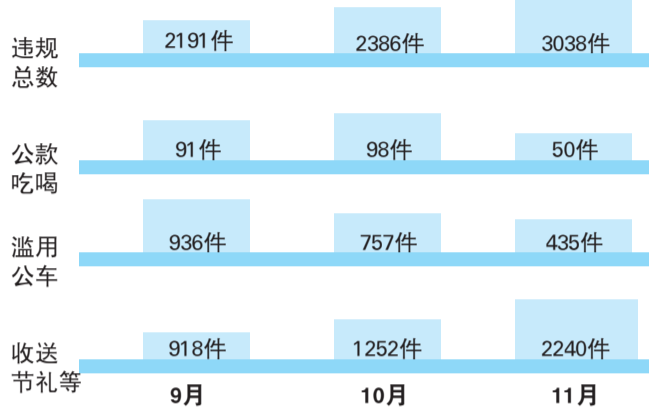

八项规定一年, 71厅官被处理

2.5万被查处者中党员干部6247人, 省部级干部1人

本报讯 中央纪委监察部网站26日发布的数据显示, 中央八项规定实施后, 截至今年11月底, 各地查处违反中央八项规定精神问题共计21149起, 处理25855人, 其中地厅级官员71人。

被给予党纪政纪处分的6247名党员干部中, 省部级干部1人, 地厅级干部33人, 县处级干部356人, 乡科级干部5857人。

被查处的违反中央八项规定精神问题中, 收送节礼、接受或者公款参与高消费娱乐和健身活动、违反工作纪律、慵懒散等方面的问题数量最多, 占总数的58%, 违反公务用车管理使用有关规定的占总数的29%, 其他主要问题包括大操大办婚丧喜庆、公款大吃大喝等。

2012年12月4日, 中央政治局会议审议通过关于改进工作作风、密切联系群众的八项规定决议, 距离此次所公布数据的截止日期2013年11月30日, 几乎接近整一年。今年8月起, 中央纪委在31个省(区、市)和新疆生产建设兵团建立了落实中央八项规定精神情况月报制度。为掌握全国贯彻落实中央八项规定精神情况, 11月起, 在60个中央和国家机关也建立了月报制度。

据新华社等

八项规定违反情况

时间: 2012年12月4日至2013年11月30日

查处人数: **25855**人

主要问题: 收送节礼等占**58%**

近三月数据对比

制图: 郭传靖

外文局原副局长 齐平景被双开

据央视报道, 中国外文出版发行事业局副局长齐平景严重违纪被开除党籍公职。

日前, 中共中央纪委对中国外文局原副局长齐平景严重违纪违法问题进行了立案检查。经查, 齐平景利用职务上的便利, 为他人谋取利益, 收受巨额财物; 贪污公款; 利用职务便利为其亲属经营活动谋利。

齐平景的上述行为已构成严重违纪违法, 其中贪污、受贿问题已涉嫌犯罪。依据《中国共产党纪律处分条例》等规定, 经中央纪委审议并报中共中央批准, 决定给予齐平景开除党籍、开除公职处分; 收缴其违纪违法所得; 将其涉嫌犯罪问题及线索移送司法机关依法处理。

齐平景, 1954年7月出生于河北晋州, 1975年2月参加工作, 1995年10月加入中国共产党, 1975年1月毕业于北京外国语学院法语系。1975年2月至2000年5月, 先后在中国国际图书贸易总公司储运部工作, 任国图公司欧美部翻译、经理室翻译、欧美部法语科科长、欧美处副处长, 德国分公司进出口部经理, 国图公司总经理助理、副总经理、总经理。2002年7月至2010年12月任中国外文局副局长兼国图公司总经理。2011年1月至2013年10月任中国外文局副局长。

1 收受礼品等增加

根据中央纪委公布的违反八项规定数据, 9月份违规总数2191件。其中, 公款大吃大喝91件; 违反公车相关规定936件。到了10月份和11月份, 滥用公车减少为757件和435件。

但是, 包括收送节礼、接受或者公款参与高消费娱乐和健身活动、违反工作纪律、慵懒散等在内的其他类别却有所增加。其中, 9月份为918件, 10月份为1252件, 11月份为2240件, 出现逐月递增的态势。

2 省级干部为付晓光

中央纪委本月中旬通报称, 黑龙江副省级干部付晓光因私公款消费, 大量饮酒并造成陪酒人员“一死一伤”, 经中央纪委常委会研究并报中央批准, 给予付晓光留党察看一年处分, 由副省级降为正局级。

今年7月23日, 付晓光带领亲属前往镜泊湖风景区旅游, 该景区所属的东京城林业局党委书记及局长在景区鹿苑岛宾馆公款宴请, 东京城林业局党委书记孟庆安酒后心脏病发死亡。

3 12月每天落马一官员

截至12月21日, 单是今年12月, 中纪委监察部网站已公布26宗官员涉及违纪落马案件。换言之, 本月每天至少有一名官员落马。据法制网报道, 王岐山执掌中纪委后, 誓言要“拍蝇打虎”, 目前已有16名省部级高官涉嫌严重违纪违法被查处。其中, 李东生的落马“创造”了不少“纪录”, 他是继蒋洁敏之后第二名落马的正部级官员、十八届中央委员会委员; 也是十八大后首名落马的政法系统高官。

据新华社等

居中心 传天下

大众传媒大厦

核心 造就巅峰商务

虚位以待

泺源大街龙首, 大众报业集团办公总部,

大众传媒大厦位于济南市传统CBD泺源大街商圈的核心位置, 是大众报业集团未来的总部基地。

作为商务核心片区的地标之作, 大众传媒大厦以其独有的区位优势,

加之项目本身所具备的独特品质, 迅速成为济南高端企业关注的焦点。2014, 泉城聚焦大众传媒大厦!

- **至尊地位**
  泺源大街龙脉之地
  城市中心最后一席
- **至尊形象**
  大报鼎力文化符号
  城市中央地标之作
- **至尊景观**
  南瞻千佛山眺明湖
  西眺趵突泉尽收眼底
- **至尊配套**
  城市核心资源汇聚
  商务金融星罗棋布
- **至尊产品**
  1500㎡空间 挑高设计
  豪华精装 11部电梯
- **至尊文脉**
  大众报业服务大众
  齐鲁文化一脉相承

销售热线: **89936196/6197**

项目地址: 济南市泺源大街与历山路交汇处西南角 营销中心: 山东新闻大厦一层大堂

投资商: 大众报业集团 | 全程营销: 齐鲁不动产 | 整合推广: 齐鲁先锋

本资料仅为要约邀请, 不构成本公司对广告相应内容的承诺, 买卖双方权利义务以《商品房买卖合同》为准。