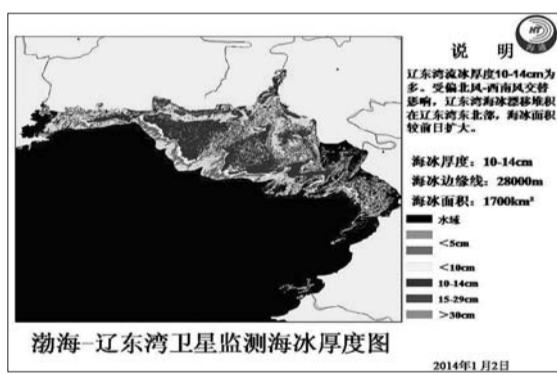

渤海冰面扩大,莱州湾现初冰

厚3-5厘米,今年未现往年大规模海冰

本报烟台1月3日讯(记者 钟建军 通讯员 光亮 训波)

记者从烟台海事局获悉,渤海海冰面积近日不断扩大,主要集中在辽东湾北部沿岸海域,海冰边缘线约28公里,海冰面积约1700平方公里。山东莱州湾海域出现3-5厘米厚的海冰,以初冰为主,并未出现大规模海冰。

根据1月2日卫星影像显示,辽东湾流冰厚度达到10-14厘米。往年海冰影响较重的莱州湾,严重时海冰厚度有几十厘米,延伸到海里数十公里并导致

港口短期封航,渔业生产受到损害。近期由于山东北部海域无明显降雪和持续低温天气,只有莱州海庙渔港码头附近,出现了3-5厘米厚的海冰,以初冰为主,并未出现大规模海冰。

根据中国海事局的统一部署,烟台海事局溢油应急技术中心利用卫星遥感技术,对渤海海冰进行持续跟踪监测,及时将海冰监测结果向渤海周边的海事部门通报,一旦发现海冰形成规模将适时发布海冰预警,提醒各方有效防抗海冰。

肛肠医院
主治:痔瘡、肛瘻、肛裂、肛周脓肿等
地址:济南市市中区英雄山路87号
电话:0531-82979999
www.jngcyy.com