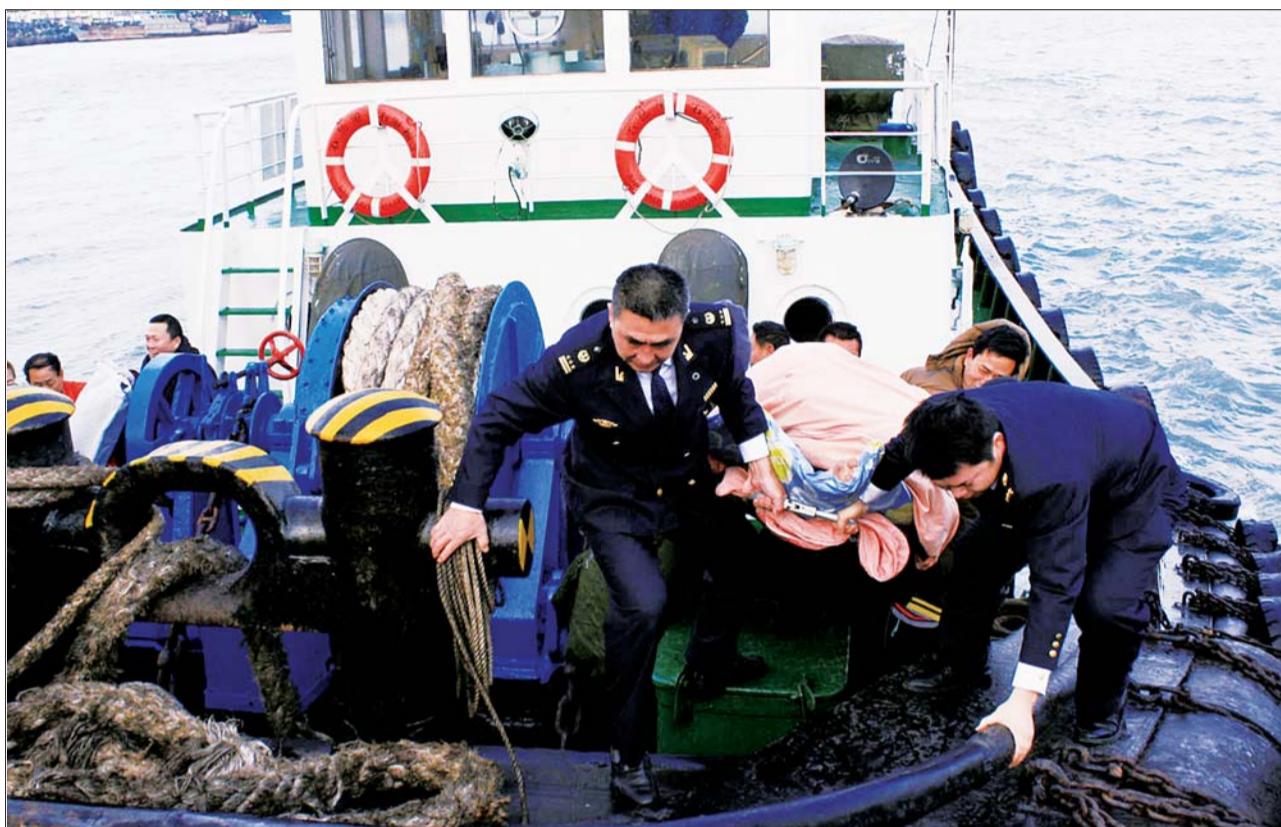

威海筹建全国最大远洋渔船队

2014年将新增30余艘远洋渔船

>>C05版

紧急救援

21日5点45分,威海海事局海上搜救中心接到报警,在威海石岛港外锚地锚泊船舶“华顺达1”上的一位船员脑血栓发作,出现昏迷状况。搜救中心联系荣成第二人民医院派出专业医生,与海事执法人员一起出海救助。目前船员已脱离了生命危险。

本报记者 吕修全
通讯员 缙自国 张付寿
摄影报道

《今日威海》法律顾问
山东中立达律师事务所
SHANDONG ZHONGLIDA LAW FIRM
法律专线: 0631-5283300

今日C01-C08版 本版编辑:齐璐 组版:边真

威海卫 1923

珍藏白酒 进口葡萄酒

威豪国际酒庄,融和国际资本和技术,创立以威豪为核心的国际酒庄生产基地,酒庄产品范围覆盖法国波尔多、波良地、美国加州、智利、意大利、西班牙、南非、澳大利亚、中国威海等世界优质葡萄酒产地。

威豪纳帕谷系列,原酒来自国际公认的世界优质葡萄酒产地美国加利福尼亚州纳帕山谷,经国际酿酒师精选美国名贵葡萄品种,结合国际先进工艺控温发酵精心酿制而成。酒体丰满醇厚,香气浓郁,单宁细腻平衡,口感圆润顺滑。

威海卫,自前明洪武之三十一,已有600多年的历史。1923年,孙心田首创广海泉烧锅,七十年代初建立威海卫品牌,系山东三大名酒之一。本品采用杨氏大曲烧房,老窖发酵,取杏花村地下矿泉水精心酿制,具有窖香浓郁,绵柔爽净,多粮香味突出等特点。

诚招全国广告代理商、产品经销商。

富海商贸全程推广 合作热线: 0631-8099999 3880699