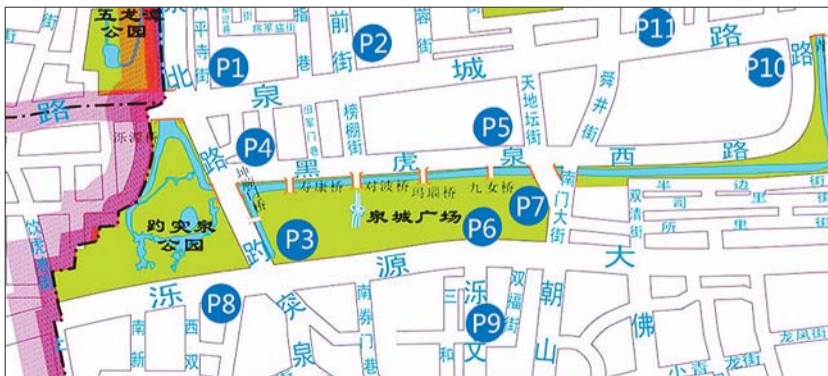

历下区

灯会高峰期,趵突泉周边路口将封闭

“根据民俗习惯及今年特点,2月12日至15日(农历正月十三至十六)为灯会高峰期,预计每天观众可达2至3万人。”2月9日,历下交警大队大队长林松就元宵期间趵突泉公园周边交通情况进行了介绍。

据介绍,灯会高峰期间,交警将根据情况封闭西门至趵突泉南门以内的区域,必要时,将对南门桥路口、贵和路口、青龙桥、解放桥、青年东路北口等路口进行封闭、分流。

根据安排,元宵节期间,交警部门将对趵突泉南路(五三桥路口南至泺源大街路段)、趵突泉南门周边(趵南岗至饮虎池路口)根据流量大小实行封闭,禁止各种无关机动车辆进入封闭区。

在泉城路以南,泺源大街以北,南门大街以西,饮虎池路口以东实行管控,确保交通畅通有序,取缔违法停车。

在明湖路以南,历山路以西,文化西路以北,顺河街以东视流量情况进行分流,确保交通畅通有序。

部分停车场示意图。

提醒

20处停车场看仔细

“提醒开车的车主,一定要规范停车,禁止乱停乱放。”据历下交警大队交通科副科长李志超介绍,2月12日至15日每天下午2点开始,交警部门将在禁止停车区域安排协勤人员协助清理乱停车,在泺源大街、泉城路沿线重点路口安排足够的协勤人员协助管控交通秩序。

通报会上,交警部门公布了趵突泉灯会周边20处停车场,提醒车主可以停放。这20处停车场包括位于山水沟北头中信广场的中信银行停车场,泉城广场西停车场,省科技馆停车场,泺源大街两侧停车场,五三桥东北角停车场,县西巷停车场,恒隆广场地下停车场,沃尔玛及三联广场,永安大厦停车场,泉城路沿线零星停车场,银广地下停车场,百花停车场,大明湖停车场,泰府广场地下停车场,红尚坊地下停车场,省府前街,华能大厦、皇亭停车场,天地坛街停车场,行政审批大厅停车场和新开元广场停车场。

历城区

东晨大街路段4天交通管制

9日,记者从历城交警大队获悉,为方便历城区元宵灯会的举行和市民外出观赏,历城区东晨大街路段将实行为期4天的交通管制,受此影响,祝甸路和祝舜路交通也将会出现拥堵,驾车市民最好绕行。

据了解,今年历城元宵灯会地点仍然设在东晨大街,举办时间为2月12日至15日(正月十三至十六)。届时,东晨大街将实行交通管制,交警会在南口与北口设置物理隔离,安排警力维持秩序。在此期间,所有车辆(包括机动车与非机动车)一律不得进入东晨大街通行。受灯会影响,祝甸路与祝舜路两条东西主路,以及附近的辛祝路、农干院路交通状况都会受到极大影响,驾车市民最好绕行。