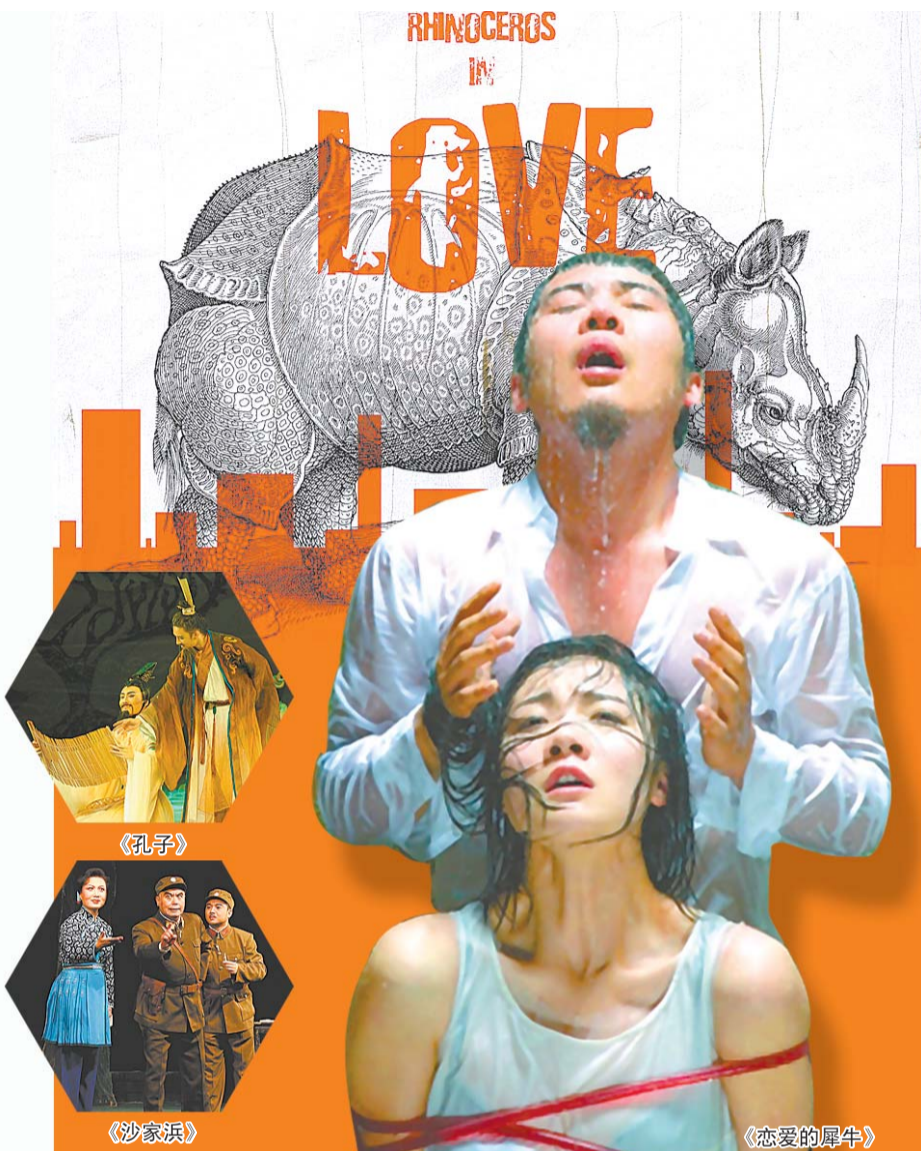

省会大剧院艺术节将开幕 60场演出包罗万象异彩纷呈 五个月,好戏连台犒劳观众

本报讯(记者 霍晓慧) 记者获悉,2014山东省会大剧院举办的首届山东省会大剧院艺术节即将启幕,齐鲁晚报作为此次艺术节独家指定的平面媒体将为读者全程呈现艺术节盛况。艺术节将从3月一直持续到7月,邀请来自美国、德国、法国、澳大利亚、塞尔维亚等多个国家和地区的高水平艺术团奉献精彩演出。观众将欣赏到歌剧、话剧、交响乐、芭蕾舞、魔术等精品节目,近60场演出包罗万象、异彩纷呈,将为观众打造一场演出形式最齐全的艺术盛会。

《孔子》《沙家浜》《恋爱的犀牛》 舞剧京剧话剧个个精彩

本届艺术节,戏剧演出将是重中之重。原创舞剧《孔子》将作为开幕大剧隆重登场。该剧主要表现孔子周游列国的生命历程,这是一次不断碰壁的旅程,一条求而不得的坎坷路和无法完成梦想的不归途。

考虑到喜欢戏曲的观众的需求,大剧院还将安排多场经典戏剧演出。由上海京剧院演绎的经典现代京剧《智取威虎山》、《沙家浜》,将为泉城戏迷奉献原汁原味的京剧盛宴,耳熟能详的唱段,流传广泛的故事,实力深厚的表演团队,让这两部京剧关注度极高,将会引发老一辈观众的集体性回忆。另外,当今最具影响力的先锋话剧导演孟京辉将于6月6—7日,6月27—28日携其经典话剧《恋爱的犀牛》、《两只狗的生活意见》到省会大剧院。

孩子们准备好了 “洋节目”陪你们过儿童节

在六一期间,省会大剧院艺术节特邀全世界最优秀的少儿芭蕾舞团——乌克兰少儿芭蕾舞团带来童话芭蕾《小美人鱼》,给济南小观众一场古典芭蕾盛宴。新颖电光剧《科学怪龙进化论》将带领孩子们走入神秘莫测的科幻世界,体验别样的“父子”深情。国际滑稽明星团将带来《小丑嘉年华》陪孩子们度过一段美好的欢乐时光。因为同名真人电视剧积累了超高人气的儿童剧《巴拉巴拉小魔仙》,以“甜心公主选拔会”为发展主轴,积极传递励志正能量,寓教于乐,将激发许多孩子的梦想、欢乐与创意。改编自《哈利·波特》系列畅销小说的美国儿童英语互动魔术剧《奇幻魔法学校》,将呈现霍格沃兹魔法学校的经典场景,表演过程中使用简单标准的英语,节目具备了娱乐性和教育性双重功能。

《孔子》

《沙家浜》

《恋爱的犀牛》

胡歌刘涛《琅琊榜》 爱得隐忍

本报讯(记者 倪自放) 改编自同名小说的电视剧《琅琊榜》3月11日在横店举行媒体探班,制片人侯鸿亮,导演孔笙,李雪携主演胡歌、刘涛、王凯、陈龙、黄维德等着戏服亮相。据悉,刘涛在剧中饰演的霓凰郡主对胡歌饰演的梅长苏痴情一片,梅长苏却始终对霓凰郡主保持情感克制,胡歌因此抱怨与刘涛的感情戏太少,称希望拍续集再续前缘。

发布会上,刘涛一改往日的温婉装束,一身戎装亮相英气十足。谈及自己饰演的霓凰郡主,刘涛说,这个角色女儿身男儿心,是个带着弟弟驰骋沙场的巾帼英雄。刘涛称,自己以往饰演的女性角色大都可以放肆去爱,此番却要“隐忍”地爱梅长苏。谈及戏中两人的感情纠葛,胡歌也略显感伤,“虽然霓凰郡主对我情意绵绵,但因为种种原因我不能接受她,爱得很复杂。”