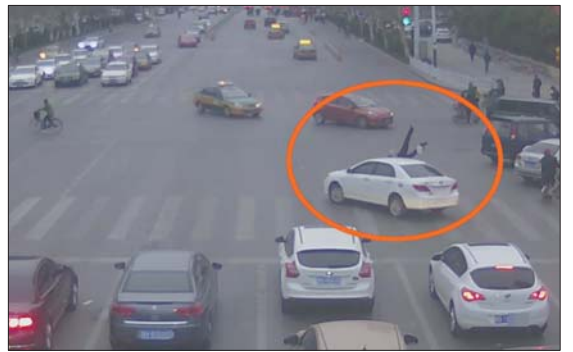

轿车撞倒民警。

点赞潍坊正能量

3月12日下午5点43分15秒,潍州路和东风街路口南侧。

奎文交警大队一中队协警张月智正在路口东南侧直行车道前疏导交通,眼看左绿灯就要熄灭,他习惯性向后转身,看向左转车道。

一辆白色轿车突然从左转弯道左拐,占用逆向直行车道,逆行超车,向左拐进入东风东街。

“危险!”张月智看到有一名女学生沿斑马线由东向西行驶,正好到了白色轿车的行驶路线前方。1秒钟的时间,张月智还没张口喊,白色轿车已经将女学生撞飞。

张月智看女学生还能坐起身,连忙快步去追肇事逃逸的车辆,这时车子已经向东风东街和四平路路口驶去。他步行根本追不上,只能用对讲机向中队所有民警呼叫拦截。

5点44分33秒,协警高胜军正在四平路和东风街交叉路口疏导交通。对讲机里传来了同事张月智大声的呼喊。

众人守护被撞女孩

“一辆白色无牌轿车撞了人”。

高胜军一边与张月智联系核实,一边向路口东北角走去,视线里已经出现了一辆车速极快的白色轿车,正驶向非机动车道,看样子要右转。

“请停车!”高胜军一边走上前一边示意白色轿车停车。前方右转的车辆还没有进入四平路,白色轿车稍微减了一下速度。

高胜军向驾驶员敬了个礼,正欲再向前走。白色轿车突然左转,冲向了高胜军。高胜军立刻在空中打了一个转,右侧脸部先着地,顿时倒地不起。在他模糊的视线中,白色轿车向南逃去。

5点44分45秒,从轿车上滑下,女中学生朵朵(化名)倒地后就懵了。14岁的她没见过这种情况,只觉得浑身都疼。

19岁的女孩小高正在路口,朵朵倒地的整个过程都看得一清二楚。“我也吓坏了,手心全是汗。”看到民警去追肇事逃逸车辆了,小高快步跑到朵朵身边,想扶起她。

“别扶她,小心再受伤。”一位中年男子也上前查看朵朵的伤情,让小高千万别动朵朵。这时,又有一名年轻女孩来到两人身边,查看朵朵的伤情。

小高向朵朵要了她母亲韩丽的电话,另一位年轻女孩拨打了120。

接到小高电话时,韩丽正在家里给女儿准备晚饭。“您不要担心,您的女儿伤得不重,我们会在她的身边。”韩丽接到小高电话后,撂下饭勺就离开了家。

6点左右,当韩丽安顿好女儿后,发现好心姑娘小高已经离去。

13日上午10点,高胜军躺在潍坊市人民医院的病床上,见到了韩丽。他说,没能拦下肇事车辆,对不起孩子的家长。

13日下午4点,韩丽说,小高怎么也不肯让她感谢一下。而另一位好心的姑娘,她根本不知道是谁,叫什么。只能通过报纸谢谢这位姑娘。

本报记者 张焜

恒大名都

市府中央区 欧陆御湖城邦

一席奢装 彰显不凡 一窗湖景 悦享人生

首付4.2万 拥湖而居

92-176m²欧式豪宅 · 送1500元/m²满屋名牌精装
全时全能配套社区 · 两年无息分期 · 最高优惠 20万/套

扫一扫 服务优惠少不了

恒大地产 香港联合交易所股票代码: 3333

潍坊抽大奖 好礼等你拿

5300m² 高端会所 20000m² 运动中心 200000m² 皇家园林 15000m² 中央内湖 100000m² 欧陆风情商业街 12000m² 恒大影城

恒大集团 EVERGRANDE GROUP

贵宾专线 0536 888 0000

项目地址: 潍坊市高新区樱前街与潍县中路交叉口南300米
开发商: 潍坊金碧置业有限公司 整合推广: 俊奇高斐 项目网址: www.wfhdmd.com (潍2012) 房预售证第00003740

本资料为要约内容, 图片为意向图, 不作为要约内容。最终以政府审批为准。请仔细阅读本项目的《商品房买卖合同》, 了解有关内容。本资料对项目周边环境、交通、公共设施、各种产品及文字介绍, 仅供参考, 不作为要约内容。如有任何疑问, 请向项目售楼处咨询。