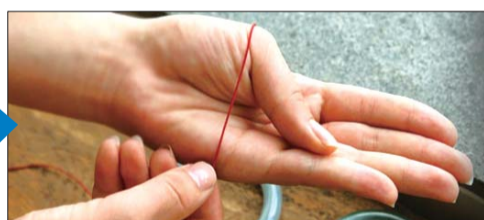

翡翠玉镯齐聚港城 厂价抢购省钱几倍

3月21日开始,到太平洋大酒店抢翡翠吧!

齐鲁晚报·今日烟台
翡翠直销惠
热线 18615963966
6791392

3月21日,由本报联合青岛知名翡翠玉石工厂店——“缘与翠”举办的“第二届翡翠玉镯厂价直销惠”即将盛大开幕,届时,港城市民将用不及市场价的1/3购买到同等品质的翡翠玉镯,为收藏打好坚实的价格基础,从而深刻体会到翡翠直销的甜头。

动辄上万元甚至几十万元的价格让很多钟情于翡翠的市民望而却步。而在直销惠上,这些价格坚冰将被彻底打破,让市民买得起翡翠,买到货真价实的好翡翠。

疑问:现在市面上的翡翠越来越贵,为什么直销惠上会如此便宜?

解答:扣除中间环节,直接把翡翠从工厂搬到市民面前,所以直销惠上的价格甚至不及市场价的1/3。

我们都知道,平时购买商品,批发价肯定要比零售价格要低很多。本报联合青岛缘与翠珠宝举办的直销惠,所销售的翡翠饰品

百元起至百万元全部厂价销售,同等品质的手镯,价格不及市场价1/3,每款都有鉴定证书,件件都是A货。

因为是直接从工厂搬到柜台,省去了各个环节的加价和扣点,没有了倒手环节的加价和进商场专柜的进场费、管理费、人工费、扣点等费用,让翡翠以最原始的出厂价直接面对消费者,价格自然要比市

场价低很多。

“我想给女儿买一个手镯做陪嫁,价格这么低,能保证质量吗?”市民张阿姨拨打咨询电话问道。本次直销惠的每一件翡翠饰品都有鉴定证书,市民如不满意在不影响二次销售的情况下可以随意等价调换,并且款式多样,相信一定会让喜欢翡翠的市民买到合适的翡翠手镯。

疑问:拿现金怕不安全,可以刷卡消费吗?

解答:现场有POS刷卡机,并且现场安保非常严格。

为了方便市民选购,本次直销惠准备了POS刷卡机提供选卡消费。并且太平洋大酒店与芝罘区政府

和公安局相邻,现场还有专业的安保人员全天候候,市民可以放心选购。

疑问:直销惠上翡翠手镯都有什么尺寸的?

解答:本次直销惠上,缘与翠将展出

上千款手镯,尺寸从内直径4.0cm到6.5cm都有。

本次直销惠有上千款百元至百

万元的A货翡翠,手镯的尺寸齐全,更有其他吊坠、项链、把玩件等翡翠饰品款式多样。

质量承诺

- 1、鉴定证书:缘与翠出具国家检测机构签发证书。
- 2、货品调换:本次直销惠现场购买翡翠如不满意,在不影响二次销售的情况下可等值随意调换。
- 3、假一赔二:缘与翠保证本次直销惠为A级翡翠,购买的产品经相关部门鉴定是假货,青岛缘与翠承诺返还双倍购货款,或者按照国家相关规定承担一切经济赔偿。

直销惠小贴士

每日成交前4名的顾客即可获赠价值200元吴府一块豆腐酒店情但套餐一份;当日累计成交千元以上赠送价值198元千足金水晶挂件一件(限前10位);老客户凭第一届直销惠累计5000元以上购物小票,可领取价值200元以内的翡翠饰品(每天限前10位)。懂玉、爱玉的有缘人不要再错过这次机会了哦!
时间:3月21日—23日 9:00—20:00
地点:太平洋大酒店一楼 芝罘区市府街74号 区政府西邻
公交线路:43路、45路、47路、49路

玉镯的尺寸

玉镯的种类很多,在选购翡翠玉镯时,除了注重玉镯的颜色、种水、工艺以及玉镯的价格之外,玉镯的尺寸一定要适合自己。一方面要较容易脱出和戴上,另一方面还要注意不能轻易就脱出,否则佩戴不美观、不方便,而且容易损坏。在选购中,很多市民都不知道自己大体要带多大的手镯,现在告诉大家一个非常简单的小窍门。