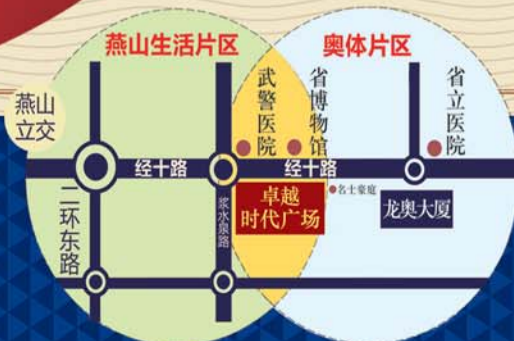

销售热线 **0531 86966828 6838**

项目地址: 山东省济南市历下区经十路与浆水泉路交叉口

本资料所涉及的所有内容及图片仅供参考, 均不作为商品房买卖合同条款, 最终以政府文件及商品房买卖合同的约定为准, 最终解释权归山东泰隆房地产开发有限公司所有