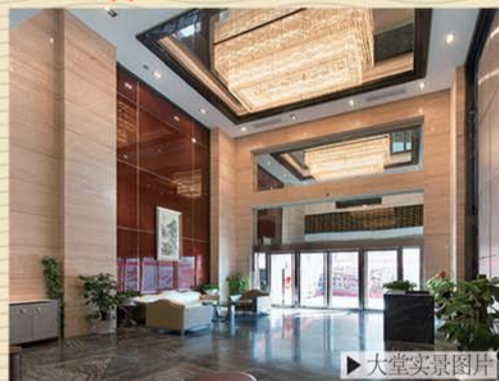

销售热线 **0531 86966828 6838**

项目地址: 山东省济南市历下区经十路与浆水泉路交叉口

本资料所涉及的所有内容及图片仅供参考, 均不作为商品房买卖合同条款, 最终以政府文件及商品房买卖合同的约定为准, 最终解释权归山东泰隆房地产开发有限公司所有