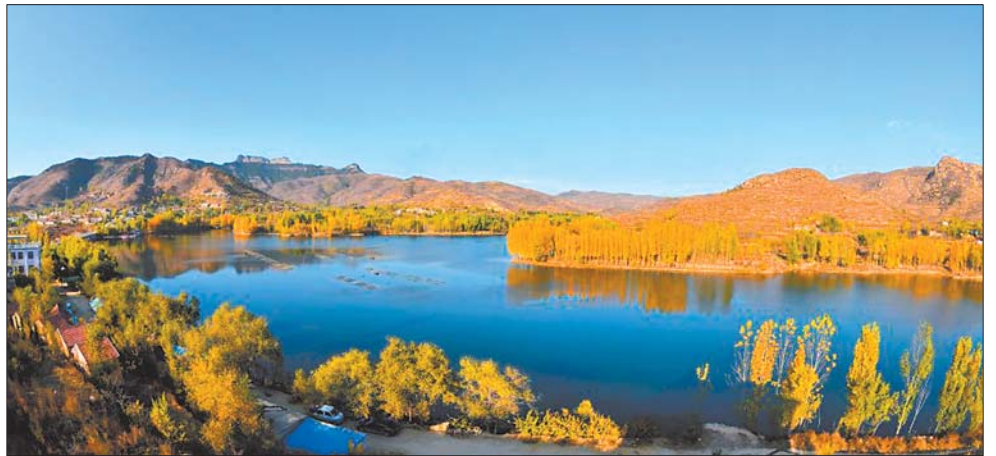

山水人文 美景如画

“水长清”杯摄影大赛是《今日长清》创刊后举办的第一项大型互动活动,为长清区的摄影爱好者提供了一个交流平台。活动启动后,编辑部共收到500余件摄影作品,内容涉及长清区的山水风光、人文地理、家庭生活等多个方面。

经过网络投票以及专家评审,最终评选出包括4个一等奖在内的21幅获奖作品。本版在此刊登部分获奖照片。

一等奖:风韵大峰山 郝涛 摄

二等奖:水润长清湖 王新勇 摄

一等奖:秋到武庄 曹建民 摄