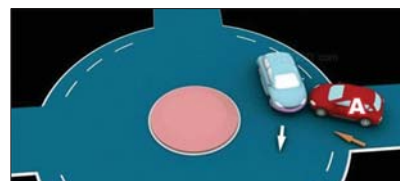

道路交通事故责任这样认定

泰安市公安局交警支队民警说,事故发生后,当事人因为紧张、缺乏经验和基本常识等,导致可能采取错误的处理方式,例如逃逸,产生不必要后果。记者整理16种常见事故责任认定,请驾驶员朋友悉知。

1、追撞前车尾部的,图示中A车负全责。

2、在机动车道上违法停车的,图示中A车负全责。

3、开关车门造成交通事故的,图示中A车负全责。

4、变更车道时,未让正在该车道内行驶的车先行的,图示中A车负全责。

5、在有禁止掉头标志、标线的地方以及在人行横道、桥梁、陡坡、隧道掉头的,图示中A车负全责。

6、在没有中心线或者同一方向只有一条机动车道的道路上,从前车右侧超车的,图示中A车负全责。

7、通过没有交通信号灯控制或者交警指挥的路口时,相对方向行驶的右转弯车辆未让左转弯车辆的,图示中A车负全责。

8、红灯亮时,右转弯车辆未让被放行车辆先行的,图示中A车负全责。

9、在没有禁止掉头标志、标线的地方掉头时,未让正常行驶车辆先行的,图示中A车负全责。

10、超越前方正在左转车辆的,图示中A车负全责。

11、行经交叉路口、窄桥、弯道、陡坡、隧道时超车的,图示中A车负全责。

12、进入环形路口的车辆,未让已经在路口内的车辆先行的,图示中A车负全责。

13、超越前方正在超车车辆的,图示中A车负全责。

14、在没有中心隔离设施或者没有中心线的道路上,下坡车辆已行至中途而上坡车辆未上坡时,上坡车辆未让下坡车辆先行的,图示中A车负全责。

15、超越前方正在掉头车辆的,图示中A车负全责。

16、通过没有交通信号灯控制或者交警指挥的路口时,在交通标志、标线未规定优先通行路口,未让右方道路来车先行的,图示中A车负全责。

(图片提供:泰安市公安局交警支队 本报记者 曹剑 整理)

激情6月与北京现代共享世界杯

激情闪耀,决胜场外!四年一度的盛宴,六十亿人的热情,只看球怎能尽兴?北京现代在这个激情六月邀您一起共享世界杯!即刻到泰安北方北京现代4S店抢购北京现代世界杯球迷特供车型,享受狂野特惠;尽情玩转世界杯,赢取丰富的精美的礼品!