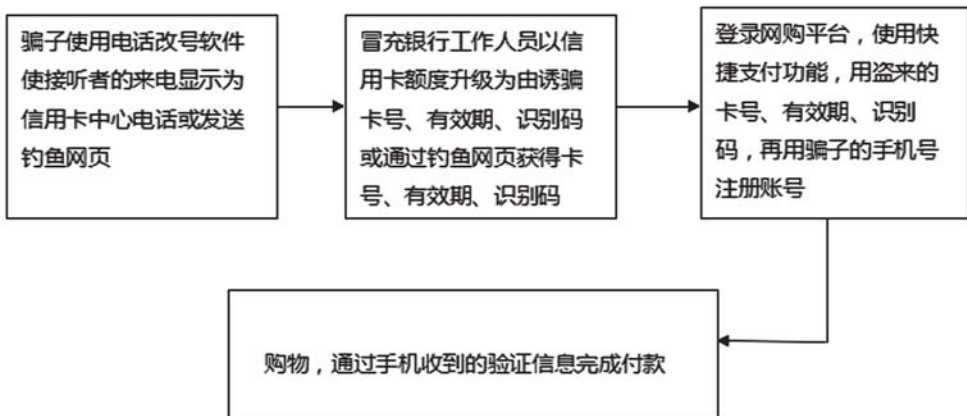

警惕信用卡盗刷新骗局

骗子电话套取卡号、有效期、识别码,不用密码就能刷卡,多家银行发预警

相关链接

信用卡识别码

信用卡背面持卡人签名所在的签名栏处,右侧有7位斜体阿拉伯数字,其中后3位和前4位分离,这后3位数字就是该张信用卡的识别码,也就是CVN2码。

信用卡识别码是网络或电

话交易时的安全代码,依据发卡行的编码规则和加密算法生成,用于证实付款人在交易时拥有该信用卡。

信用卡识别码相当于信用卡的身份证,可以凭此码进行消费交易。

持卡不知“码”

记者随机调查了15名信用卡持有人,只有1人明确知道识别码,4人“听说过”,另10人则完全不知道。

对识别码的用处,无人能说清。15人中,无一人对这组数字做遮蔽处理,意味着他们不

知数据泄露识别码的危险,同时认为只要不泄露密码,丢了信用卡也没事。

兴业银行信用卡中心客服人员指出,如把卡号、有效期及识别码泄露出去,相当于将卡的使用权交给了对方。

有人已被“涮”

5月18日,文登市民李某网购衣服,支付宝付款后,“卖家”说交易“卡单”,需退款再支付,随后发来一个链接网址。

李某打开,在该“支付宝网页”填写支付宝账号、密码,并按“网页”提示,输入自己的信用卡卡号和“卡背面的后三位

数字”,很快,5000多元的信用额度被盗刷。

此骗局中,信用卡识别码泄露是骗子得手的关键。骗子掌握了李某信用卡的识别码,直接更改了李某信用卡绑定的手机号,随后用手机接受转账验证码,直接刷卡转账。

诈骗的风险提示,内容提示:“不法分子以提供额度调整服务为名实施银行卡诈骗的案件持续增加,他们通过设立形似银行官方网站的虚假钓鱼网站,诱骗被害人登录,提交提额申请并输入身份证号码、银行卡号、密码等信息,随后,不法分子获取以上信息进行盗刷。”