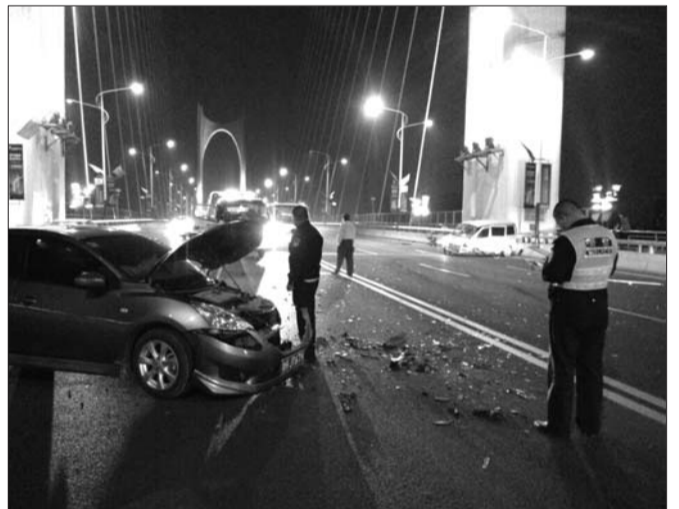

6日上午12点30分许,王先生和朋友来泗水县泗张镇南陈村游玩,正在吃饭时,突然听到村子旁的山上传来“哐”得一声巨响。王先生顺着声音望去,一辆农用三轮车在山上侧翻,滚入了20多

米深的山谷。“不好,赶快去救人。”王先生和朋友立即放下手中的碗筷,骑上摩托车赶往事发地点。

一会儿,王先生和朋友就在山谷中找到了翻下山的农用车。事发现场一片狼藉,农用三轮车完全报废,50岁左右的男性司机被甩出车外,浑身是血,已经昏迷过去。此时,20余名村民也闻讯赶来,并拨打了120。在事故现场,王先生发现了司机的驾驶证,通过驾驶证上的地址与该村认识的朋友打电话联系,通知了司机的家属。

随后,20多名村民自发帮忙收集散落在山谷中的物品,并集中存放。半个小时后,120急救车赶到,大伙协助急救人员将受伤司机用担架抬上急救车,事后几位村民主动留下来保护现场财物,一直等到受伤司机的家属赶来。

“司机身上多处骨折,但由于营救比较及时,已经脱离生命危险。”8日下午,王先生介绍,听到司机恢复良好,他也松了一口气。

(奖励线索提供者孙先生50元)

夜里大桥上,两车迎头相撞

轿车司机受伤,面包车上两人弃车离开

本报2110110消息(记者 苏洪印 路帅) 7日晚9点30分许,城区太白楼路洸府河大桥上发生车祸,一辆面包车与一辆轿车迎面相撞,事故中轿车司机受伤被送往医院救治,面包车上两名男子弃车离去。

7日晚9点45分许,记者赶到事发现场看到,交警正在现场处置,发生事故的轿车和面包车分别停在桥面南北两侧。面包车左前车门被撞瘪,左前车灯被撞碎,车前部不远处有一只被撞落的轮胎,而轿车前部受损严重,受伤的轿车司机已经被120急救车送往医院救治,面包车上两名男子弃车离去。

事故发生后,受伤轿车司机的几位朋友赶到事发现场,其中一位女士介绍,轿车司机30多岁,当时从济宁回邹城,开车自西向东行驶,而面包车自东向西驶来,两车迎面发生碰撞。“我朋友被撞伤了,现在正在医院救治,而面包车上的两名男子竟然弃车离开了。”该女士气愤地说。

8日上午,记者从济宁高新区交警大队事故股了解到,交警已经通过面包车车牌号查实车主身份,但并没有联系到车主,车主手机处在关机状态。处置交警在事发现场面包车附近发现一个摔坏的手机,目前事故原因正在进一步调查中。(奖励线索提供者王先生50元)