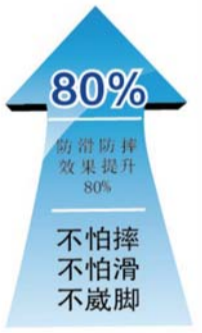

郑重声明

购买时认准商标，享受质保一年政策。为了保证消费者的合法权益，本公司“双星六超老人鞋”专为老年人生产，非本公司生产的鞋，本公司概不负责产品质量，请认准六超品牌，购买时请注意：

1. 认准“六超”商标，到指定的地点购买。
2. 赵之心为六超鞋唯一技术顾问及产品代言人，认准赵之心头像。
3. 购买正品六超鞋一年内质量问题均可享受免费更换的售后保障，购买非本公司产品本公司概不保证质量。
4. 双星六超承诺：现场穿鞋踩有水地面不防滑——退货
5. 新鞋有刺激性气味影响健康——退货
6. 现场测试拧不成麻花不柔软——退货