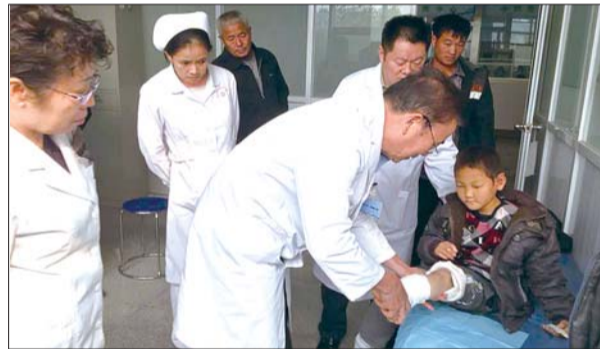

小图:不仅生锈严重,护栏之间链接的部位许多没有衔接固定,只是用铁丝捆绑在一起。

本报记者 景佳 见习记者 袁文卿 摄

重,剥落的油漆下露出的是斑斑锈迹。中华东路市政府附近马路南侧的一段护栏倒向了非机动车道一侧,给市民东西向通行造成一定影响。

记者仔细查看发现,这些护栏不仅根部生锈严重,还有的根部固定的铆钉缺失,护栏之间链接的部位许多没有衔接固定,只是用铁丝捆绑在一起。

还有些护栏是倾斜的,看上去随时可能歪倒。

一医院愿免费救治发烧8年男童

相关专家表示小夕硕恢复行走的可能性极大,要先增强抵抗力

追事 追寻新闻尽头

男孩持续发烧8年愁坏家人

本报菏泽10月22日讯(记者 袁慧) 巨野县营里镇杜阁村的陈夕硕连续高烧8年,跑遍大小医院治疗无果,病情一天天加重,孩子左小腿骨现已严重溃烂,家里也再无力支付高昂治疗费。近日,本报对此刊登《一男孩持续发烧八年愁坏家人》,得到好心人的关注。21日上午,巨野煤田中心医院院长冯计富致电本报,表示愿意免费为孩子治疗。根据医院和病人家属安排,今日上午8点钟,冯计富带孩子做了系列检查,小夕硕现已住院治疗。

由于陈夕硕的骨髓化现象严重,煤田医院骨科专家周玉江教授对此颇为上心:“如果其他病情得到控制,陈夕硕小腿恢复站起来行走的可能性是极大的。”

为进一步了解病情,医生根据CT、B超帮夕硕做了进一步详细检查。冯计富表示,将根据检查结果邀请国内相关领域专家进行会诊,制定治疗方案。医院现已为陈夕硕办理了入院手续,等待检查结果。在制定有效治疗方案前,该院中医科专家贾同祥将运用中医疗法为陈夕硕治疗,“由于长期用抗生素治疗,患者的自身免疫系统已经完全被破坏,体内各项机能严重紊乱,现在首先要增强患者的抵抗力。”贾同祥说。