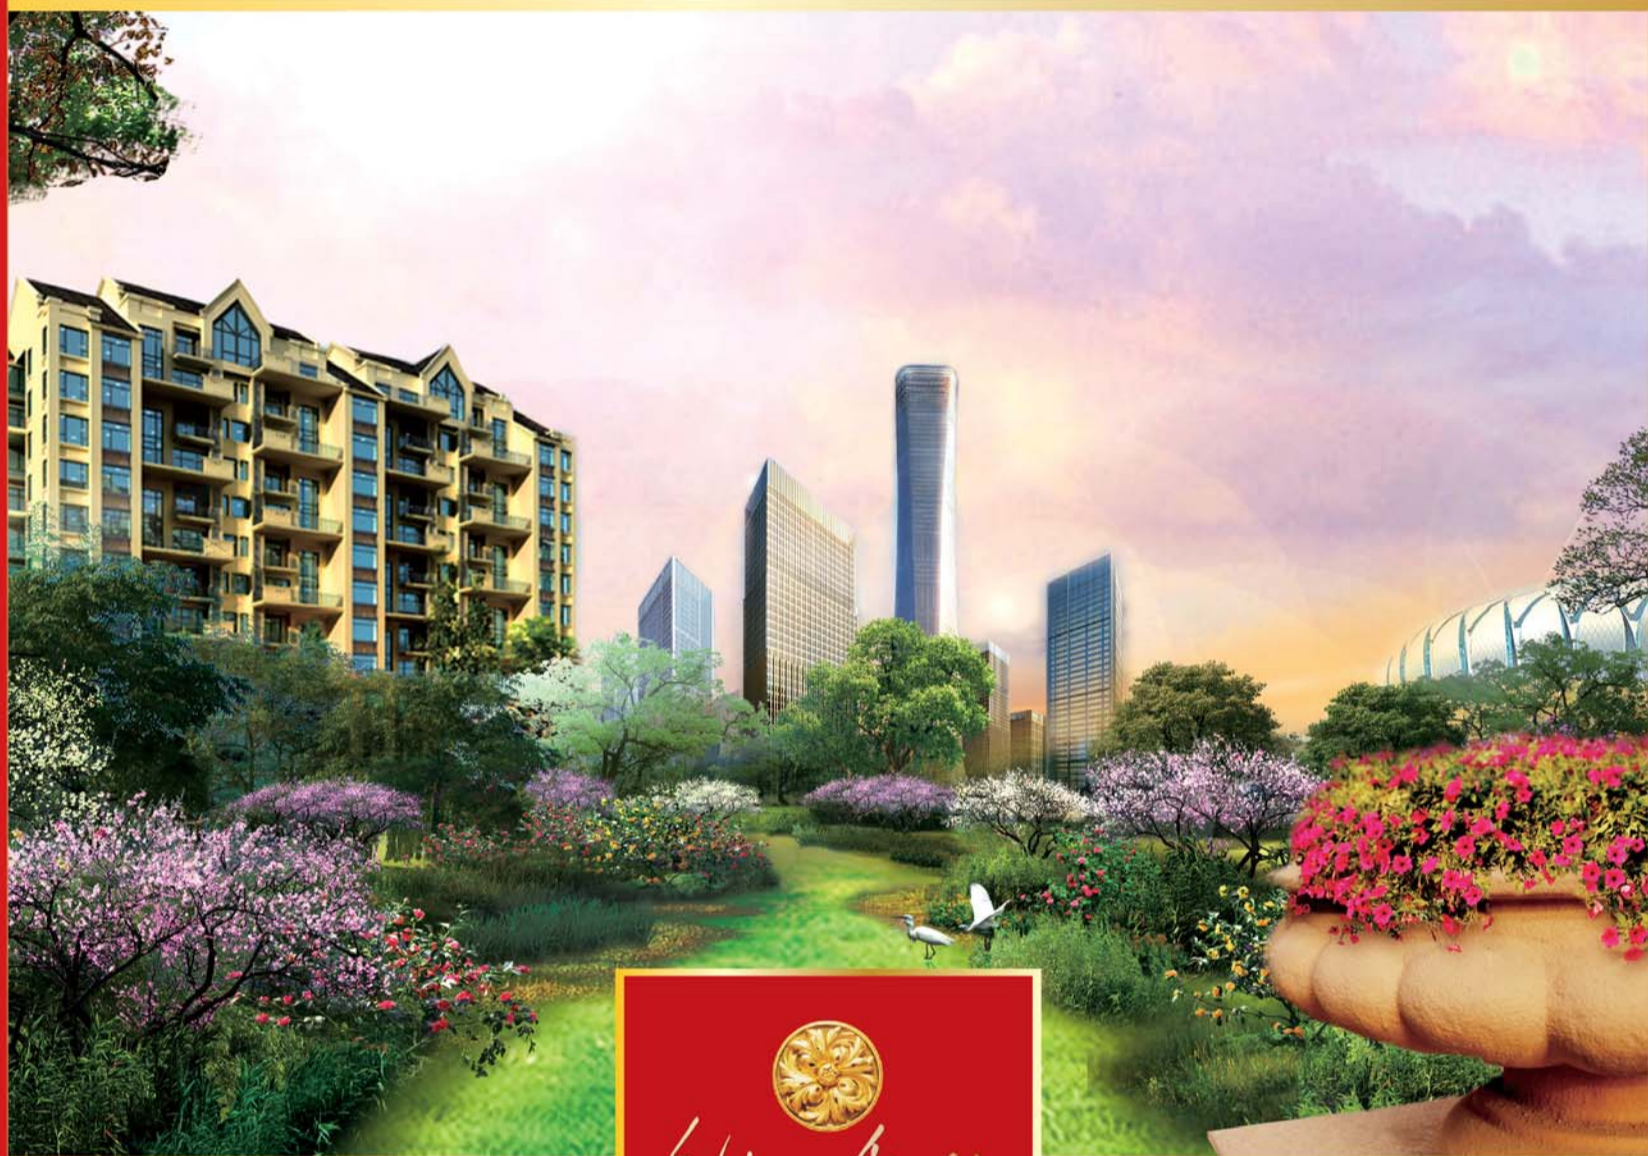

龙奥金谷 名门大宅

LONG AO JINGU XIANFANG HOUSE

臻品现房 耀世加推

中心华府 110-170m² 奢阔现房 红动全城

优惠协奏5部曲

- 购房即享**10000**元 教育基金房款
- 购房即享**50000**元 幸福装修基金房款
- 开盘当日选定房源**立减万元**
- 一次性付款享**97折**，按揭享**99折**
- 到访即送**惊喜大礼**

VIP | 6787 2555
HOTLINE