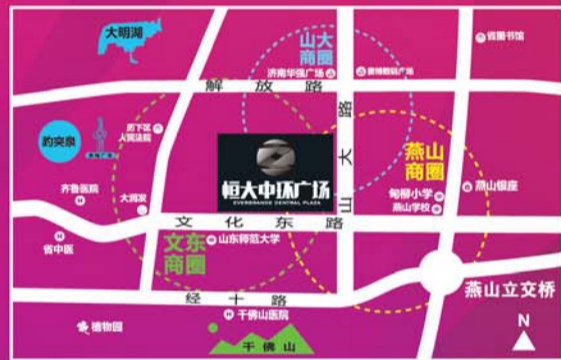

### 26000元/m<sup>2</sup>起 仅25席

- ⊕ 文东·山大商圈核心旺铺
- ⊕ 中央生活圈 百万流动客源
- ⊕ 首席豪宅区 十万高端客群
- ⊕ 高性价比 超高投资回报率

### 0531+58771888

项目地址：济南市文化东路与山大路交叉口（恒大帝景） 投资商：恒大集团 全维策动：达文东方

本资料仅为要约邀请，所有内容资料仅供参考，一切以政府最终批准之法律文件及双方签订的买卖合同为准。

恒大地产 香港联合交易所上市股票代码：3333