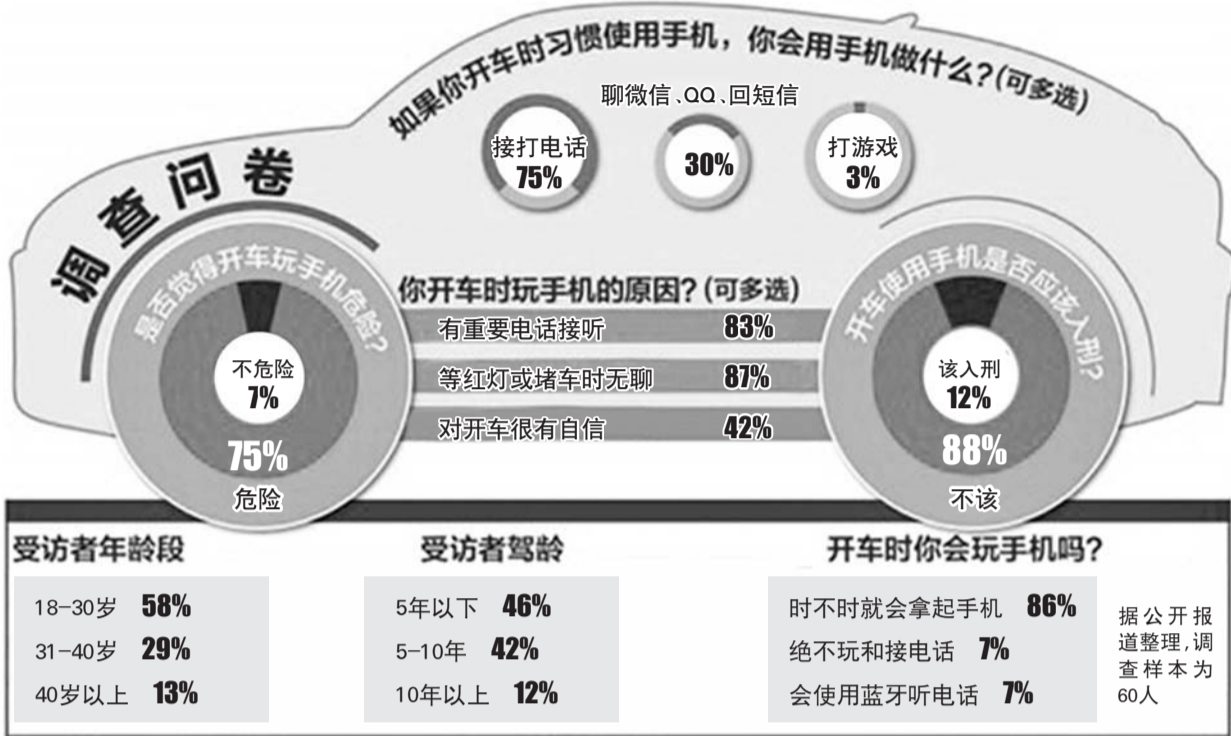

拐弯时看手机，撞伤过路人

女子瞄了一眼手机轿车便偏离方向，幸亏车速很慢

本报青岛11月12日讯(记者 周衍鹏) 12日上午,青岛市北区辽阳西路与绍兴路路口,一女子开车转弯过程中,因低头看手机,将一正在过马路的男子撞翻在地。经初步检查,被撞男子虽无明显外伤,但左臂疑似骨折,后被送往医院救治。

“辽阳西路上一名中年男子被撞了!”12日上午9时许,市民潘先生向本报反映。潘先生介绍,事发时他正开车沿辽阳西路由东往西行驶,距离路口几十米远,就已经开始出现压车。等到挪近后,他看到一辆银色海马轿车停在交叉路口处,车头前仰面躺着一名中年男子,旁边站着一名中年女子,正打着电话。“因为后面的车一直摁喇叭在催,我没敢停车,就先打电话报了警。”

随后记者赶到现场,两名交警正处理事故。“真惊了,幸亏我走的还是斑马线。”躺在地上的男子愤愤地说,绿灯刚亮他准备过马路,结果刚走没几步,轿车就直接朝自己开了过来。男子被撞后虽然无明显外伤,但左臂及腰部都不能动,只能等医护人员赶到后再进行处置。几分钟后,救护车赶到现场,经初步诊断,男子左臂疑似骨折,仍需到医院拍片确诊。

据了解,开车的是一名女司机。或许因为受到了惊吓,女子双手一直在颤抖。她告诉记者,车行至事发路口准备转弯时,手机突然响了一下,她便掏出手机瞄了一眼。谁知就这么一“瞄”,轿车偏离了行驶方向,撞上了正在过马路的行人。好在当时自己车速很慢,否则后果真的不堪设想。

女子表示,对于伤者的医药费,她将全部负责承担。目前,交警部门正在调查此事。

肇事女司机配合交警调查,被撞男子受伤倒地。 本报记者 周衍鹏 摄

盲开三秒钟，车行三十米

“低头族”多以年轻人为主，有的连朋友圈更新都不放过

掏手机拨号 撞死79岁老人

今年11月3日7点50分,临沂市费县刘庄镇十字路口北,一辆面包车由北向南行驶,在距离十字路口还有三四十米远的时候,面包车突然将一位骑自行车在前边顺行的79岁老人撞倒。随后,面包车加速逃跑,老人则因伤势严重当场死亡。