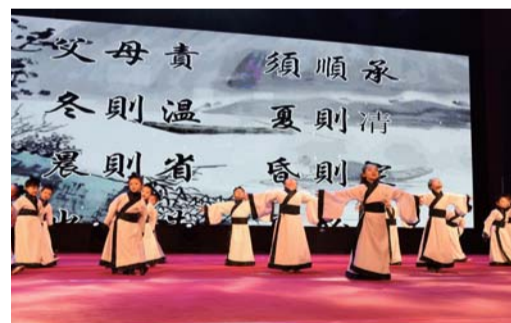

▲小学生们现场表演弟子规