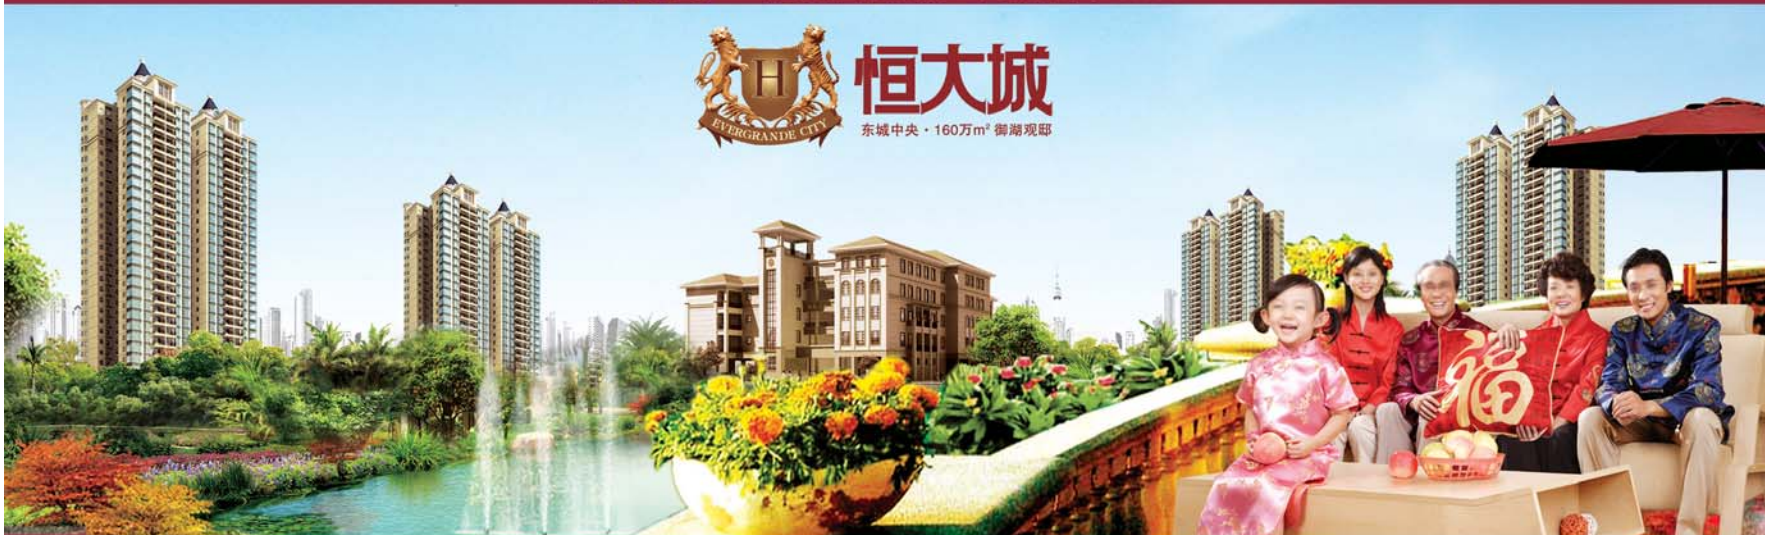

大美“第一高”

14日上午,济南第一高摄影大赛评审会在绿地中心举行,最终评出相机组、手机组及网络人气等33个奖项。图为相机组一等奖作品《泉城新名片》。

C09 精读

找不到肇事者
申请不了工伤

六旬老两口
每天挑水吃

穿上羊绒衫
中缝“跑偏了”

C03-C05 抢眼

今日C01-C28版

本版编辑:吕华远 美编:罗强 组版:陈华

恒大地产 香港联合交易所上市股票代码:3333

东城中央·160万m²御湖观邸