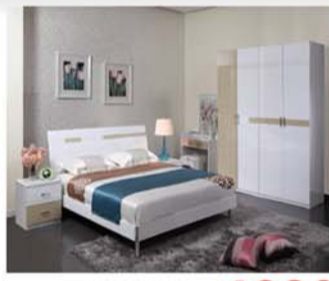

50元=100元（最高抵扣）

满3000
抵100元

满6000
抵200元

满15000
抵500元

以此类推，最高抵扣1000元。

抢新品 换新居

抢鲜上市
敬请品鉴

全友家居胡桃印象现代中式家具
购买新品系列，还可获赠精美礼品一份！

抢实惠 装新家 厂价特供 实惠万家

床+灯柜+6#垫 ¥1700

床 ¥899

床+灯柜+6#垫 ¥1890

沙发1+3+转 ¥3580

沙发1+3+转 ¥3480

休闲餐桌1+4 ¥1399

餐桌1+4 2090