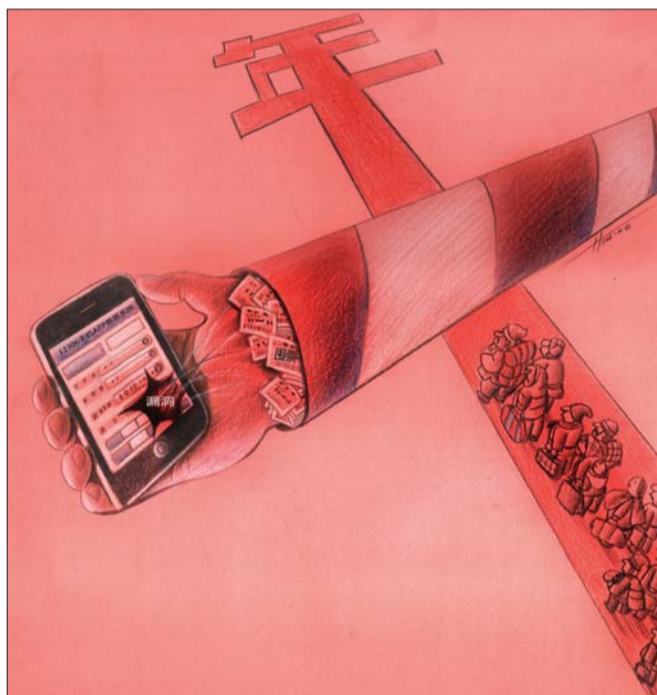

麻辣世相

陷阱 孙宝欣

杀虫 陈英远

井里掉进一只猫 王成喜

如此“零死亡率” 黎青

拜 侯晓强

大排场 朱森林

幽默四格

哲理小品

智慧快餐

郑辛遥/编绘

喝茶下肚，越喝越清醒；喝酒上头，越喝越糊涂。

心安可测：白天笑得出，晚上睡得着。