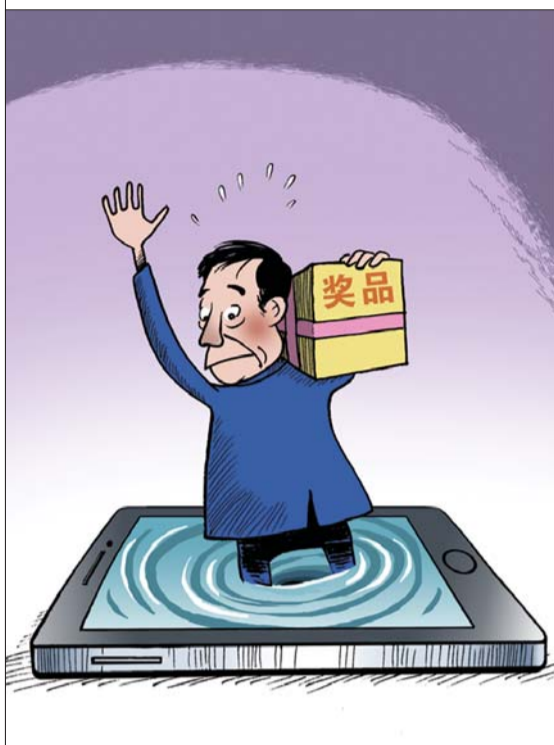

麻辣世相

陷阱 孙宝欣

杀虫 陈英远

井里掉进一只猫 王成喜

如此“零死亡率” 黎青

拜 侯晓强

大排场 朱森林

幽默四格

哲理小品

智慧快餐

郑辛遥/编绘

喝茶下肚，越喝越清醒；喝酒上头，越喝越糊涂。

心安可测：白天笑得出，晚上睡得着。