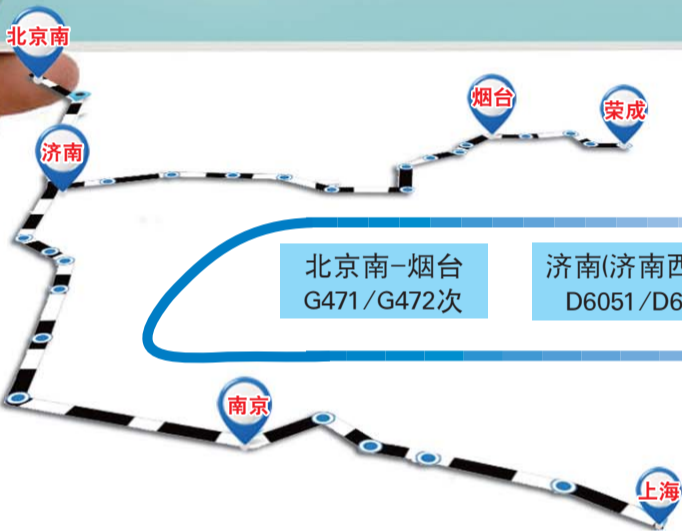

## 春运大幕今日开启 烟台站开行动车组

三对动车组均在下午到站或发车  
烟台站始发票价比烟台南站略高

7811989\*\*\*\*2010

C03版

俩假出租“撞号”  
同一天被查 C10版

烟台今年扩增  
普惠性幼儿园 C06版

胶东面塑艺人  
教你做大花饽饽 C08版